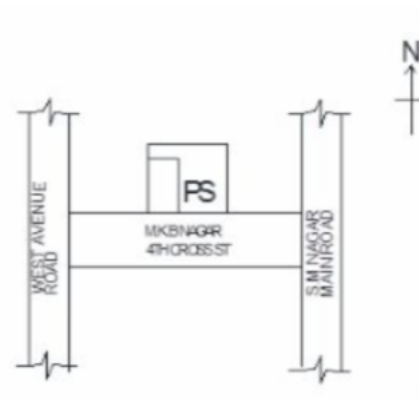

Google Map View

Polling Station Building Front View

Polling Station Front View

Cad View

Key MAP View

சட்டமன்றத் தொகுதியின் எண் மற்றும் பெயர் : 12-பெரம்பூர் பிரிவு எண் மற்றும் பெயர் 1-வியாசர்பாடி வார்டு எண் 37 சாமியார் தோட்டம் 4வது தெரு