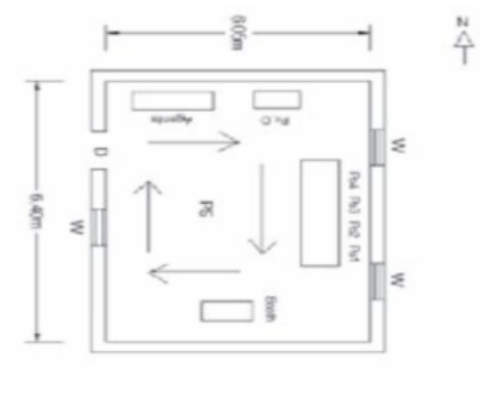

Google Map View

Polling Station Building Front View

Polling Station Front View

Cad View

Key MAP View

சட்டமன்றத் தொகுதியின் எண் மற்றும் பெயர் : 12-பெரம்பூர் பிரிவு எண் மற்றும் பெயர் 1-வியாசர்பாடி வார்டு எண் 37 சாமியார் தோட்டம் 4வது தெரு