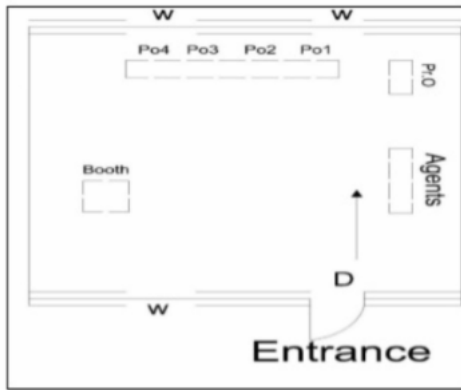

Google Map View

Polling Station Building Front View

Polling Station Front View

Cad View

Key MAP View

1 பெயர் : ஜெயச்சந்திரன் தந்தை பெயர்: பாலசுந்தரம் வீட்டு எண் : 1 வயது : 67 பாலினம் : ஆண்	TWT3807369 Photo is available	2 பெயர் : ரவிசந்திரன் தந்தை பெயர்: கோபால் வீட்டு எண் : 1 வயது : 62 பாலினம் : ஆண்	TWT2889178 Photo is available	3 பெயர் : ஜெயலட்சுமி கணவர் பெயர்: ஜெயச்சந்திரன் வீட்டு எண் : 1 வயது : 58 பாலினம் : பெண்	TWT3807377 Photo is available
4 பெயர் : மரகதவல்லிகுமார் கணவர் பெயர்: குமார் வீட்டு எண் : 1 வயது : 54 பாலினம் : பெண்	TWT3245511 Photo is available	5 பெயர் : பவானி கணவர் பெயர்: ரவிசந்திரன் வீட்டு எண் : 1 வயது : 53 பாலினம் : பெண்	TWT2889079 Photo is available	S2 6 பெயர் : தீபா கணவர் பெயர்: ஜெயச்சந்திரன் வீட்டு எண் : 1 வயது : 38 பாலினம் : பெண்	FBC5940713 Photo is available
7 பெயர் : கோகிலா தந்தை பெயர்: குமார் வீட்டு எண் : 1 வயது : 34 பாலினம் : பெண்	TWT2701936 Photo is available	8 பெயர் : ராஜேஷ்வர் தந்தை பெயர்: ரவிசந்திரன் வீட்டு எண் : 1 வயது : 32 பாலினம் : ஆண்	TWT2888816 Photo is available	9 பெயர் : பிரகாஷ் தந்தை பெயர்: ஜெயச்சந்திரன் வீட்டு எண் : 1 வயது : 31 பாலினம் : ஆண்	TWT3003472 Photo is available
10 பெயர் : கோவிந்தராஜ் தந்தை பெயர்: குமார் வீட்டு எண் : 1 வயது : 31 பாலினம் : ஆண்	TWT2701944 Photo is available	11 பெயர் : சதீஷ்குமார் தந்தை பெயர்: ரவிசந்திரன் வீட்டு எண் : 1 வயது : 31 பாலினம் : ஆண்	TWT2889087 Photo is available	12 பெயர் : ஜயலக்ஷ்மி கணவர் பெயர்: சந்திரா பாபு வீட்டு எண் : 1 வயது : 28 பாலினம் : பெண்	TWT4352043 Photo is available
13 பெயர் : சங்கரி கணவர் பெயர்: சின்னதுரை வீட்டு எண் : 1/106 வயது : 34 பாலினம் : பெண்	TWT3617818 Photo is available	14 பெயர் : சுப்புராஜ் தந்தை பெயர்: பால்ராஜ் வீட்டு எண் : 2 வயது : 81 பாலினம் : ஆண்	FBC6125371 Photo is available	S 15 பெயர் : சதீஷ் குமார் யு தந்தை பெயர்: பாஸ்கர் யு வீட்டு எண் : 2 வயது : 28 பாலினம் : ஆண்	TWT3353877 Photo is available
16 பெயர் : நீலகண்டன் தந்தை பெயர்: நடேசன் வீட்டு எண் : 2/38 வயது : 47 பாலினம் : ஆண்	TWT4042560 Photo is available	17 பெயர் : லட்சுமி நீ கணவர் பெயர்: நீலகண்டன் வீட்டு எண் : 2/38 வயது : 42 பாலினம் : பெண்	TWT4069365 Photo is available	18 பெயர் : ஆனந்த் பாபு தந்தை பெயர்: பிரதாபன் வீட்டு எண் : 2/38 வயது : 41 பாலினம் : ஆண்	TWT3596608 Photo is available
19 பெயர் : தீபா கணவர் பெயர்: ஏழுமலை வீட்டு எண் : 2/104 வயது : 38 பாலினம் : பெண்	TWT4056958 Photo is available	20 பெயர் : திவ்யா கணவர் பெயர்: சரவணன் வீட்டு எண் : 2/104 வயது : 37 பாலினம் : பெண்	TWT4057022 Photo is available	21 பெயர் : வெங்கடேசன் தந்தை பெயர்: இலங்குமணன் வீட்டு எண் : 3 வயது : 68 பாலினம் : ஆண்	TWT0669556 Photo is available
22 பெயர் : ராஜேஸ்வரி கணவர் பெயர்: வாசுதேவன் வீட்டு எண் : 3 வயது : 46 பாலினம் : பெண்	TWT2701795 Photo is available	23 பெயர் : தமிழ்செல்வி கணவர் பெயர்: சரவணன் வீட்டு எண் : 3 வயது : 37 பாலினம் : பெண்	TWT0981613 Photo is available	24 பெயர் : வாசுதேவன் தந்தை பெயர்: கிருஷ்ணன் வீட்டு எண் : 3-1 வயது : 53 பாலினம் : ஆண்	TWT3807393 Photo is available
25 பெயர் : சரவணன் தந்தை பெயர்: கிருஷ்ணன் வீட்டு எண் : 3-1 வயது : 51 பாலினம் : ஆண்	TWT3807401 Photo is available	26 பெயர் : மணிமேகலை தந்தை பெயர்: கிருஷ்ணன் வீட்டு எண் : 3-1 வயது : 46 பாலினம் : பெண்	FBC2980928 Photo is available	27 பெயர் : லட்சுமி கணவர் பெயர்: வடிவேல் வீட்டு எண் : 3-2 வயது : 71 பாலினம் : பெண்	FBC1179373 Photo is available
28 பெயர் : சின்னபொன்னு கணவர் பெயர்: பலராமன் வீட்டு எண் : 3-2 வயது : 61 பாலினம் : பெண்	TWT3807419 Photo is available	29 பெயர் : யுவராணி கணவர் பெயர்: பத்மநாபன் வீட்டு எண் : 3-40 வயது : 39 பாலினம் : பெண்	TWT3575305 Photo is available	30 பெயர் : மீனாட்சி கணவர் பெயர்: ஆனந்தன் வீட்டு எண் : 5 வயது : 65 பாலினம் : பெண்	TWT3117629 Photo is available