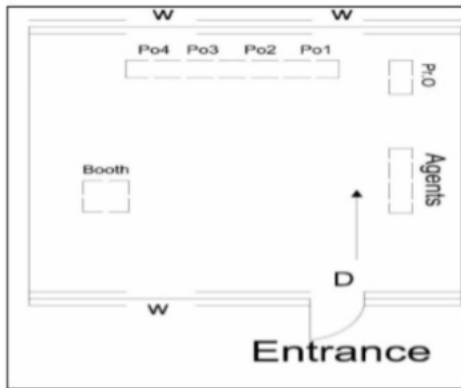

Google Map View

Polling Station Building Front View

Polling Station Front View

Cad View

Key MAP View

சட்டமன்றத் தொகுதியின் எண் மற்றும் பெயர் : 12-பெரம்பூர் பிரிவு எண் மற்றும் பெயர் 1-வியாசர்பாடி வார்டு எண் 44 அம்மன் கோயில் தெரு