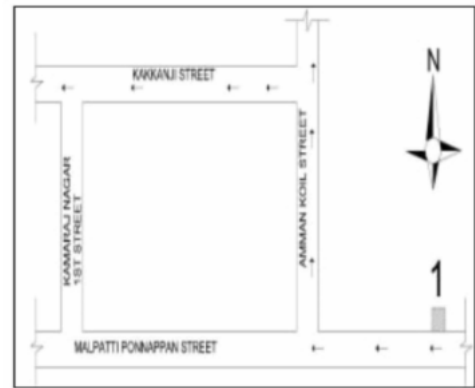

Google Map View

Polling Station Building Front View

Polling Station Front View

Cad View

Key MAP View

சட்டமன்றத் தொகுதியின் எண் மற்றும் பெயர் : 12-பெரம்பூர் பிரிவு எண் மற்றும் பெயர் 1-வியாசர்பாடி வார்டு எண் 44 அம்மன் கோயில் தெரு