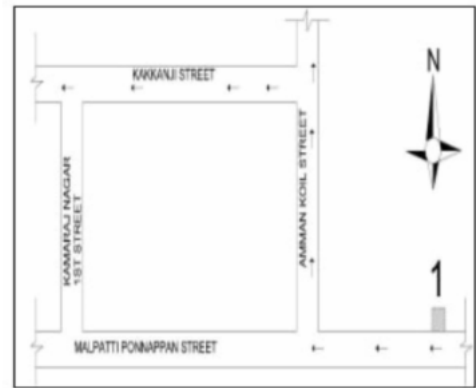

Google Map View

Polling Station Building Front View

Polling Station Front View

Cad View

Key MAP View

1	FBC6181226	பெயர் : சுந்தரமூர்த்தி தந்தை பெயர்: கொள்ளாபுரி வீட்டு எண் : 1 வயது : 64 பாலினம் : ஆண்	Photo is available	2	FBC2890218	பெயர் : ஷீலா கணவர் பெயர்: சுந்தரமூர்த்தி வீட்டு எண் : 1 வயது : 59 பாலினம் : பெண்	Photo is available	3	TWT0977256	பெயர் : ரவிசந்திரன் தந்தை பெயர்: சுந்தரமூர்த்தி வீட்டு எண் : 1 வயது : 34 பாலினம் : ஆண்	Photo is available
4	TWT0977249	பெயர் : பிரியா தந்தை பெயர்: சுந்தரமூர்த்தி வீட்டு எண் : 1 வயது : 33 பாலினம் : பெண்	Photo is available	5	TWT3951233	பெயர் : ராமசாமி தந்தை பெயர்: வேலு வீட்டு எண் : 3-1 வயது : 67 பாலினம் : ஆண்	Photo is available	6	FBC2894582	பெயர் : வள்ளியம்மாள் கணவர் பெயர்: ராமசாமி வீட்டு எண் : 3-1 வயது : 61 பாலினம் : பெண்	Photo is available
7	FBC2894467	பெயர் : மாரிமுத்து தந்தை பெயர்: வேலு வீட்டு எண் : 3-1 வயது : 48 பாலினம் : ஆண்	Photo is available	8	FBC2894475	பெயர் : ராகவபிரியா கணவர் பெயர்: மாரிமுத்து வீட்டு எண் : 3-2 வயது : 44 பாலினம் : பெண்	Photo is available	9	TWT4223616	பெயர் : அரவிந்தன் தந்தை பெயர்: வெற்றிவேல் வீட்டு எண் : 3/34 வயது : 23 பாலினம் : ஆண்	Photo is available
10	TWT3951241	பெயர் : கமலா கணவர் பெயர்: லோகநாதன் வீட்டு எண் : 4-1 வயது : 61 பாலினம் : பெண்	Photo is available	# 11	FBC6123327	பெயர் : தனலட்சுமி தந்தை பெயர்: லோகநாதன் வீட்டு எண் : 4-1 வயது : 45 பாலினம் : பெண்	Photo is available	12	FBC2896322	பெயர் : எஸ்ராஜ் தந்தை பெயர்: லோகநாதன் வீட்டு எண் : 4-1 வயது : 42 பாலினம் : ஆண்	Photo is available
13	TWT4372363	பெயர் : ஜானகிராமன் தந்தை பெயர்: வேணுகோபால் வீட்டு எண் : 5/17 வயது : 21 பாலினம் : ஆண்	Photo is available	14	TWT0447896	பெயர் : சங்கர் தந்தை பெயர்: மாரியப்பன் வீட்டு எண் : 7 வயது : 64 பாலினம் : ஆண்	Photo is available	15	TWT3115102	பெயர் : ஜயம்மாள் கணவர் பெயர்: சங்கர் வீட்டு எண் : 7 வயது : 55 பாலினம் : பெண்	Photo is available
16	TWT3114915	பெயர் : மணிமுத்தினம் தந்தை பெயர்: சங்கர் வீட்டு எண் : 7 வயது : 34 பாலினம் : ஆண்	Photo is available	17	TWT3115128	பெயர் : வெங்கடேசன் தந்தை பெயர்: சங்கர் வீட்டு எண் : 7 வயது : 32 பாலினம் : ஆண்	Photo is available	18	TWT0447912	பெயர் : செல்வமாரி கணவர் பெயர்: செந்தில்முருகன் வீட்டு எண் : 7-4 வயது : 36 பாலினம் : பெண்	Photo is available
19	TWT2699924	பெயர் : ரவிந்திர தந்தை பெயர்: ஜெயக்குமார் வீட்டு எண் : 9 வயது : 33 பாலினம் : ஆண்	Photo is available	20	TWT2699544	பெயர் : அருண் பாலாஜி தந்தை பெயர்: ஜெயக்குமார் வீட்டு எண் : 9 வயது : 31 பாலினம் : ஆண்	Photo is available	21	TWT3951290	பெயர் : சரவணன் தந்தை பெயர்: மணி வீட்டு எண் : 9-1 வயது : 51 பாலினம் : ஆண்	Photo is available
22	FBC2899235	பெயர் : ஷியாமளா கணவர் பெயர்: சரவணன் வீட்டு எண் : 9-1 வயது : 45 பாலினம் : பெண்	Photo is available	23	TWT3595253	பெயர் : சங்கீத பிரியா தாயின் பெயர்: சாந்தி வீட்டு எண் : 9/199 வயது : 27 பாலினம் : பெண்	Photo is available	24	TWT3595246	பெயர் : அபிராமி தாயின் பெயர்: சாந்தி வீட்டு எண் : 9/199 வயது : 25 பாலினம் : பெண்	Photo is available
25	TWT3595279	பெயர் : விஜயசங்கர் தந்தை பெயர்: சரவணன் வீட்டு எண் : 9/199 வயது : 25 பாலினம் : ஆண்	Photo is available	26	TWT3951308	பெயர் : சக்கரபாணி தந்தை பெயர்: வரதராஜலு வீட்டு எண் : 11 வயது : 71 பாலினம் : ஆண்	Photo is available	27	TWT3951316	பெயர் : ரமணி கணவர் பெயர்: சக்கரபாணி வீட்டு எண் : 11 வயது : 69 பாலினம் : பெண்	Photo is available
28	TWT4196697	பெயர் : சதீஷ்குமார் தந்தை பெயர்: கணேஷன் வீட்டு எண் : 14/96 வயது : 23 பாலினம் : ஆண்	Photo is available	29	TWT3951324	பெயர் : சேகர் தந்தை பெயர்: ஆனந்தன் வீட்டு எண் : 15 வயது : 66 பாலினம் : ஆண்	Photo is available	30	FBC2895282	பெயர் : மேகநாதன் தந்தை பெயர்: ஆனந்தன் வீட்டு எண் : 15 வயது : 61 பாலினம் : ஆண்	Photo is available