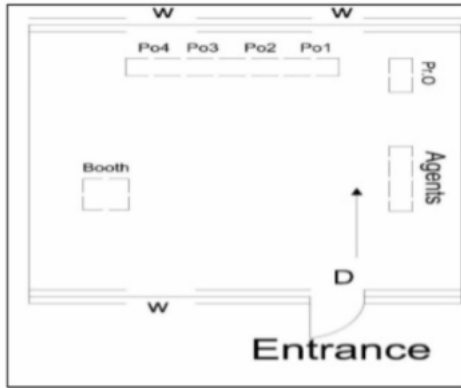

Google Map View

Polling Station Building Front View

Polling Station Front View

Cad View

Key MAP View

சட்டமன்றத் தொகுதியின் எண் மற்றும் பெயர் : 12-பெரம்பூர் பிரிவு எண் மற்றும் பெயர் 1-வியாசர்பாடி வார்டு எண் 44 திருப்பூர் குமரன் தெரு