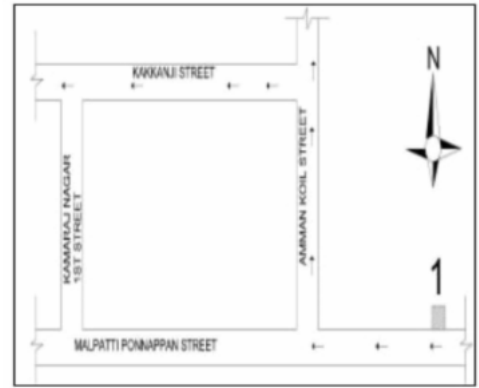

Google Map View

Polling Station Building Front View

Polling Station Front View

Cad View

Key MAP View

சட்டமன்றத் தொகுதியின் எண் மற்றும் பெயர் : 12-பெரம்பூர் பிரிவு எண் மற்றும் பெயர் 1-வியாசர்பாடி வார்டு எண் 44 திருப்பூர் குமரன் தெரு