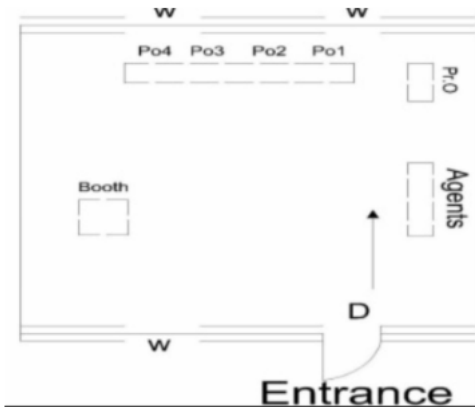

Google Map View

Polling Station Building Front View

Polling Station Front View

Cad View

Key MAP View

சட்டமன்றத் தொகுதியின் எண் மற்றும் பெயர் : 12-பெரம்பூர் பிரிவு எண் மற்றும் பெயர் 1-பெரம்பூர் வார்டு எண் 44 திரு.வி.க. தெரு