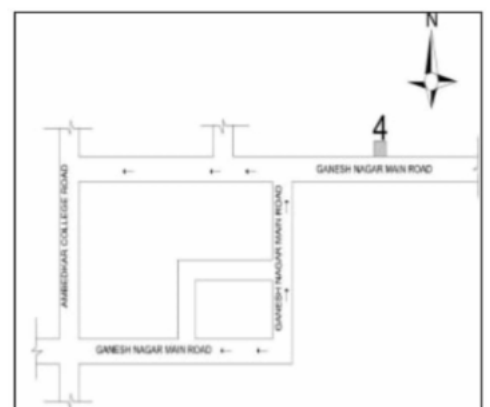

Google Map View

Polling Station Building Front View

Polling Station Front View

Cad View

Key MAP View

சட்டமன்றத் தொகுதியின் எண் மற்றும் பெயர் : 12-பெரம்பூர் பிரிவு எண் மற்றும் பெயர் 1-பெரம்பூர் வார்டு எண் 44 திரு.வி.க. தெரு