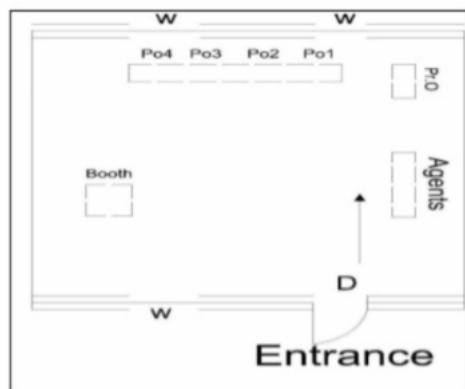

Google Map View

Polling Station Building Front View

Polling Station Front View

Cad View

Key MAP View

சட்டமன்றத் தொகுதியின் எண் மற்றும் பெயர் : 12-பெரம்பூர்
பிரிவு எண் மற்றும் பெயர் 1-வியாசர்பாடி வார்டு எண் 44 வீரபாண்டியன் தெரு