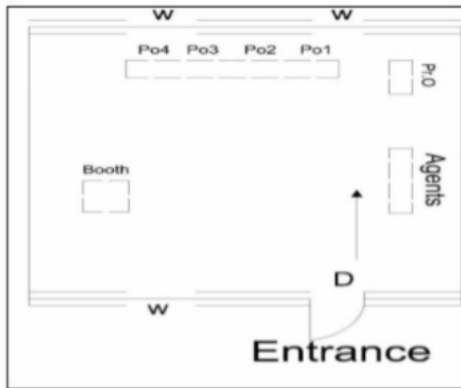

Google Map View

Polling Station Building Front View

Polling Station Front View

Cad View

Key MAP View

சட்டமன்றத் தொகுதியின் எண் மற்றும் பெயர் : 12-பெரம்பூர் பிரிவு எண் மற்றும் பெயர் 1-வியாசர்பாடி வார்டு எண் 44 நெடுஞ்செழியன் தெரு