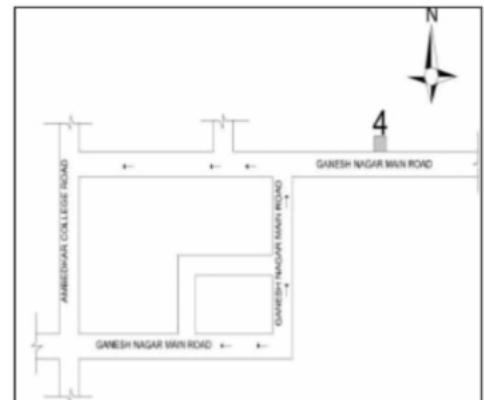

Google Map View

Polling Station Building Front View

Polling Station Front View

Cad View

Key MAP View

சட்டமன்றத் தொகுதியின் எண் மற்றும் பெயர் : 12-பெரம்பூர்
பிரிவு எண் மற்றும் பெயர் 1-பெரம்பூர் வார்டு எண் 44 துளசிங்கம் தெரு