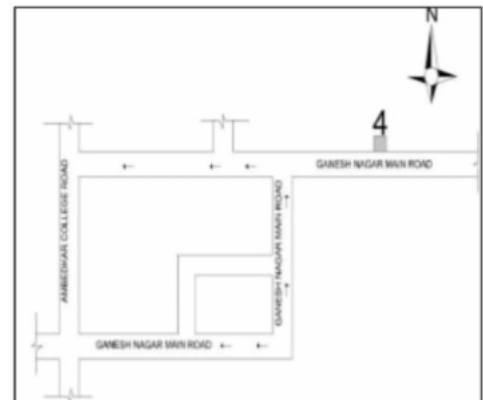

Google Map View

Polling Station Building Front View

Polling Station Front View

Cad View

Key MAP View

சட்டமன்றத் தொகுதியின் எண் மற்றும் பெயர் : 12-பெரம்பூர்  
பிரிவு எண் மற்றும் பெயர் 1-பெரம்பூர் வார்டு எண் 44 துளசிங்கம் தெரு