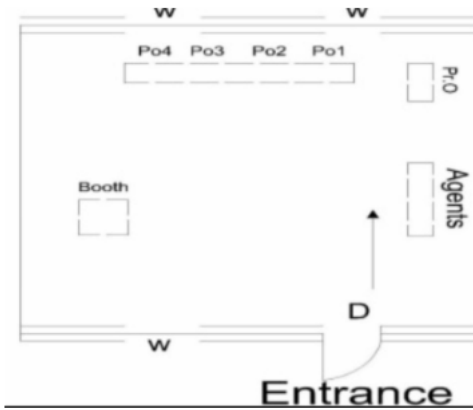

Google Map View

Polling Station Building Front View

Polling Station Front View

Cad View

Key MAP View

சட்டமன்றத் தொகுதியின் எண் மற்றும் பெயர் : 12-பெரம்பூர்  
பிரிவு எண் மற்றும் பெயர் 1-பெரம்பூர் வார்டு எண் 44 துளசிங்கம் தெரு