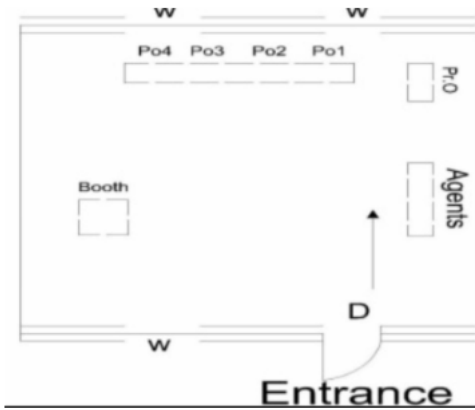

Google Map View

Polling Station Building Front View

Polling Station Front View

Cad View

Key MAP View

சட்டமன்றத் தொகுதியின் எண் மற்றும் பெயர் : 12-பெரம்பூர்
பிரிவு எண் மற்றும் பெயர் 1-பெரம்பூர் வார்டு எண் 44 நடடால் தோட்டம் குடிசை பகுதி