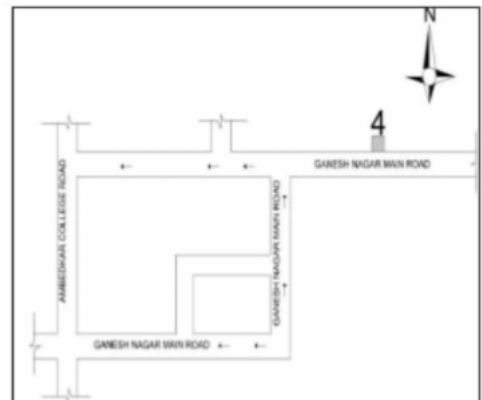

Google Map View

Polling Station Building Front View

Polling Station Front View

Cad View

Key MAP View

சட்டமன்றத் தொகுதியின் எண் மற்றும் பெயர் : 12-பெரம்பூர்
பிரிவு எண் மற்றும் பெயர் 1-பெரம்பூர் வார்டு எண் 44 நடடால் தோட்டம் குடிசை பகுதி