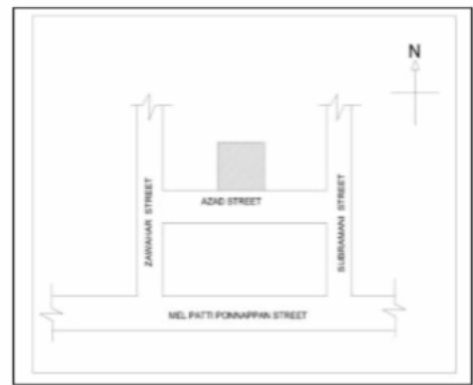

Google Map View

Polling Station Building Front View

Polling Station Front View

Cad View

Key MAP View

சட்டமன்றத் தொகுதியின் எண் மற்றும் பெயர் : 12-பெரம்பூர்
பிரிவு எண் மற்றும் பெயர் 1-பெரம்பூர் வார்டு எண் 44 திருவள்ளூர் தெரு