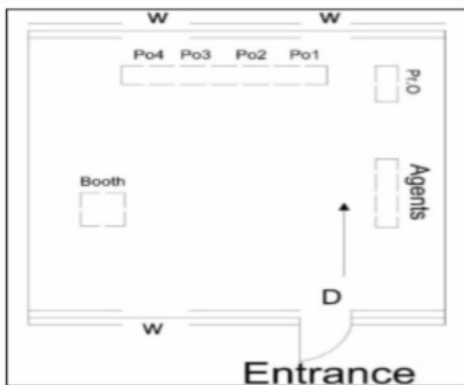

Google Map View

Polling Station Building Front View

Polling Station Front View

Cad View

Key MAP View

சட்டமன்றத் தொகுதியின் எண் மற்றும் பெயர் : 12-பெரம்பூர்
பிரிவு எண் மற்றும் பெயர் 1-பெரம்பூர் வார்டு எண் 44 திருவள்ளூர் தெரு