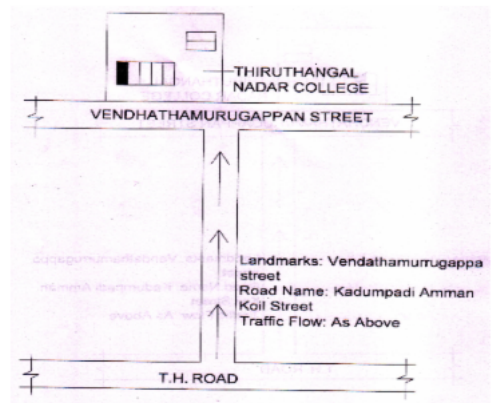

Google Map View

Polling Station Building Front View

Polling Station Front View

Cad View

Key MAP View

சட்டமன்றத் தொகுதியின் எண் மற்றும் பெயர் : 12-பெரும்பூர்  
பிரிவு எண் மற்றும் பெயர் 1-கொடுங்கையூர் வார்டு எண் 34 வெங்கடேஸ்வரா நகர் பகுதி 2 1வது மெயின் ரோடு  பாகம் எண் : 18