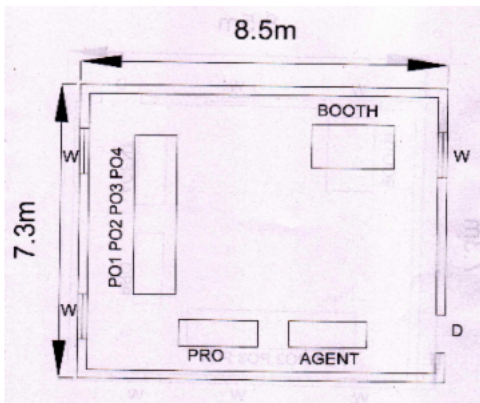

Google Map View

Polling Station Building Front View

Polling Station Front View

Cad View

Key MAP View

சட்டமன்றத் தொகுதியின் எண் மற்றும் பெயர் : 12-பெரும்பூர்  
பிரிவு எண் மற்றும் பெயர் 1-கொடுங்கையூர் வார்டு எண் 34 வெங்கடேஸ்வரா நகர் பகுதி 2 1வது மெயின் ரோடு  பாகம் எண் : 18