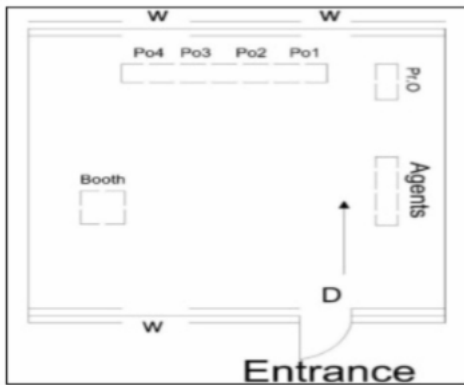

Google Map View

Polling Station Building Front View

Polling Station Front View

Cad View

Key MAP View

1 பெயர் : சரண்யா தந்தை பெயர்: வினாயகம் வீட்டு எண் : 2/8 வயது : 33 பாலினம் : பெண் Photo is available TIK0560714	2 பெயர் : வெங்கடேசன் தந்தை பெயர்: கன்னியப்பன் வீட்டு எண் : 3 வயது : 55 பாலினம் : ஆண் Photo is available TWT0603860	3 பெயர் : சர்மிளாதேவி கணவர் பெயர்: வெங்கடேசன் வீட்டு எண் : 3 வயது : 53 பாலினம் : பெண் Photo is available TWT0603852
4 பெயர் : கவி பிரசாத் தந்தை பெயர்: வெங்கடேசன் வீட்டு எண் : 3 வயது : 29 பாலினம் : ஆண் Photo is available TWT3356581	5 பெயர் : பிரியதர்ஷினி தந்தை பெயர்: வெங்கடேசன் வீட்டு எண் : 3 வயது : 27 பாலினம் : பெண் Photo is available TWT3506052	6 பெயர் : துர்கா தந்தை பெயர்: லக்ஷ்மணன் லக்ஷ்மணன் வீட்டு எண் : 3/2 வயது : 25 பாலினம் : பெண் Photo is available TWT3671047
7 பெயர் : கோபாலகிருஷ்ணன் தந்தை பெயர்: உடையவர் வீட்டு எண் : 3-A-3 வயது : 89 பாலினம் : ஆண் Photo is available FBC2961563	8 பெயர் : ஜில்லிபாய் கணவர் பெயர்: கோபாலகிருஷ்ணன் வீட்டு எண் : 3-A-3 வயது : 81 பாலினம் : பெண் Photo is available FBC2961894	9 பெயர் : கோமலீசுவரன் தந்தை பெயர்: சிவசங்கரன் வீட்டு எண் : 4 வயது : 63 பாலினம் : ஆண் Photo is available TWT4207031
10 பெயர் : ராணிபாய் கணவர் பெயர்: இப்ரதல்லாஜியின் வீட்டு எண் : 4 வயது : 55 பாலினம் : பெண் Photo is available TWT2707925	11 பெயர் : மஞ்சளா கணவர் பெயர்: கோமலீசுவரன் வீட்டு எண் : 4 வயது : 52 பாலினம் : பெண் Photo is available TWT4053526	12 பெயர் : சரண்யா தந்தை பெயர்: கோபி வீட்டு எண் : 4/2/20 வயது : 23 பாலினம் : பெண் Photo is available TWT4173753
13 பெயர் : சுதா கணவர் பெயர்: குணரத்தினம் வீட்டு எண் : 5 வயது : 43 பாலினம் : பெண் Photo is available TWT0152603	14 பெயர் : திரு விஷ்ணு நாகராஜன் தாயின் பெயர்: சித்ரா நாகராஜன் வீட்டு எண் : 5/18 வயது : 22 பாலினம் : ஆண் Photo is available TWT4481230	15 பெயர் : ஸ்ரீ துர்கா தேவி தந்தை பெயர்: நாகராஜன் வீட்டு எண் : 5/18 வயது : 22 பாலினம் : பெண் Photo is available TWT4537502
16 பெயர் : ரங்கராஜ் தந்தை பெயர்: குப்புராஜ் வீட்டு எண் : 6 வயது : 75 பாலினம் : ஆண் Photo is available TWT0280685	17 பெயர் : குமாரி கணவர் பெயர்: பழனி வீட்டு எண் : 6 வயது : 71 பாலினம் : பெண் Photo is available TWT0457879	18 பெயர் : அன்பு தந்தை பெயர்: குப்புரங்கம் வீட்டு எண் : 6 வயது : 71 பாலினம் : ஆண் Photo is available TWT0852608
19 பெயர் : அரிவு தந்தை பெயர்: குப்புரங்கம் வீட்டு எண் : 6 வயது : 70 பாலினம் : ஆண் Photo is available TWT0605071	20 பெயர் : காமட்சி கணவர் பெயர்: அரிவு வீட்டு எண் : 6 வயது : 60 பாலினம் : பெண் Photo is available TWT0605105	21 பெயர் : சுந்தரம் தந்தை பெயர்: கேளன் வீட்டு எண் : 6 வயது : 59 பாலினம் : ஆண் Photo is available TWT0603746
22 பெயர் : பாஸ்கர் தந்தை பெயர்: சுந்தராஜன் வீட்டு எண் : 6 வயது : 52 பாலினம் : ஆண் Photo is available TWT0459388	23 பெயர் : சித்ரா கணவர் பெயர்: பாஸ்கர் வீட்டு எண் : 6 வயது : 50 பாலினம் : பெண் Photo is available TWT0459131	24 பெயர் : வல்சலா கணவர் பெயர்: சுந்தரம் வீட்டு எண் : 6 வயது : 49 பாலினம் : பெண் Photo is available TWT0603787
25 பெயர் : பிரசன்னா தந்தை பெயர்: அன்பு வீட்டு எண் : 6 வயது : 41 பாலினம் : ஆண் Photo is available TWT0852616	26 பெயர் : ரேவதி கணவர் பெயர்: சங்கர்நாராயணன் வீட்டு எண் : 6 வயது : 41 பாலினம் : பெண் Photo is available TWT3356482	27 பெயர் : அருணா தந்தை பெயர்: அரிவு வீட்டு எண் : 6 வயது : 36 பாலினம் : பெண் Photo is available TWT0605097
28 பெயர் : அருண் தாயின் பெயர்: தாமரைச்செல்வி வீட்டு எண் : 6 வயது : 34 பாலினம் : ஆண் Photo is available TWT2707859	29 பெயர் : அப்துல் ரஃதீத் தந்தை பெயர்: முனீர் அஹமத் வீட்டு எண் : 6 வயது : 24 பாலினம் : ஆண் Photo is available TWT4046702	30 பெயர் : சாந்தகுமார் தந்தை பெயர்: பத்மநாபன் வீட்டு எண் : 6-1 வயது : 66 பாலினம் : ஆண் Photo is available TWT3825767