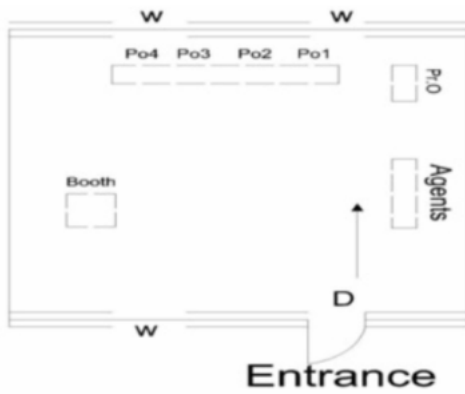

Cad View

Key MAP View