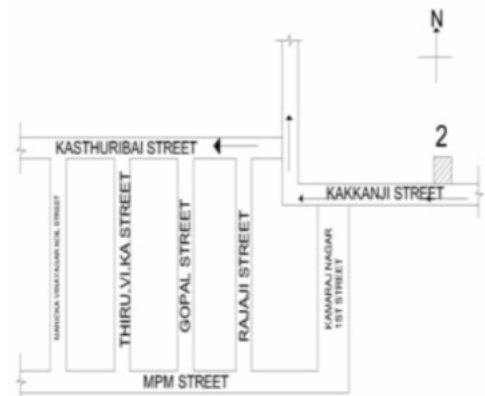

Cad View

Key MAP View