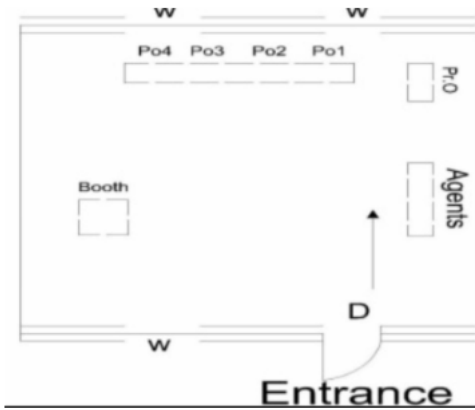

Google Map View

Polling Station Building Front View

Polling Station Front View

Cad View

Key MAP View

சட்டமன்றத் தொகுதியின் எண் மற்றும் பெயர் : 12-பெரம்பூர்
பிரிவு எண் மற்றும் பெயர் 1-பெரம்பூர் வார்டு எண் 44 நடடால் தோட்டம் 2வது தெரு