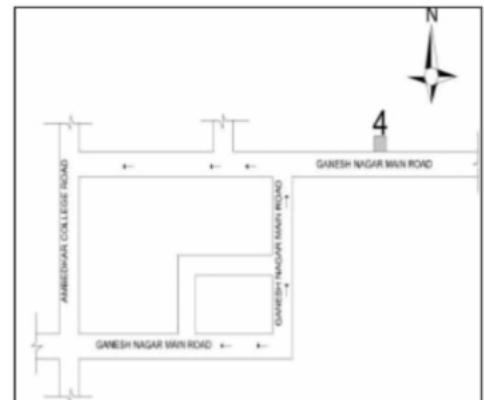

Google Map View

Polling Station Building Front View

Polling Station Front View

Cad View

Key MAP View

சட்டமன்றத் தொகுதியின் எண் மற்றும் பெயர் : 12-பெரம்பூர்
பிரிவு எண் மற்றும் பெயர் 1-பெரம்பூர் வார்டு எண் 44 நடடால் தோட்டம் 2வது தெரு