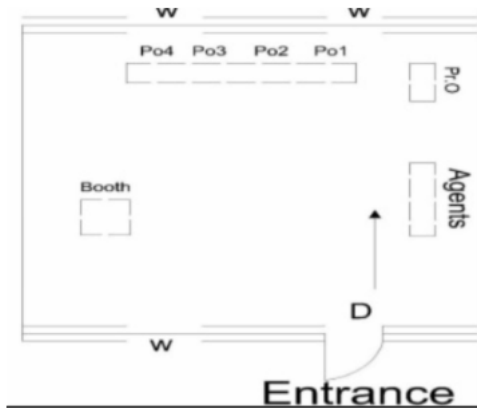

Google Map View

Polling Station Building Front View

Polling Station Front View

Cad View

Key MAP View

சட்டமன்றத் தொகுதியின் எண் மற்றும் பெயர் : 12-பெரம்பூர்
பிரிவு எண் மற்றும் பெயர் 1-பெரம்பூர் வார்டு எண் 44 மேல்பட்டி பொன்னப்பன் தெரு (1 முதல் 293 வரை)