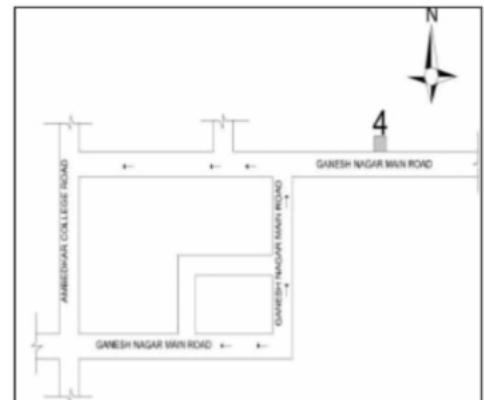

Google Map View

Polling Station Building Front View

Polling Station Front View

Cad View

Key MAP View

சட்டமன்றத் தொகுதியின் எண் மற்றும் பெயர் : 12-பெரம்பூர்
பிரிவு எண் மற்றும் பெயர் 1-பெரம்பூர் வார்டு எண் 44 மேல்பட்டி பொன்னப்பன் தெரு (1 முதல் 293 வரை)