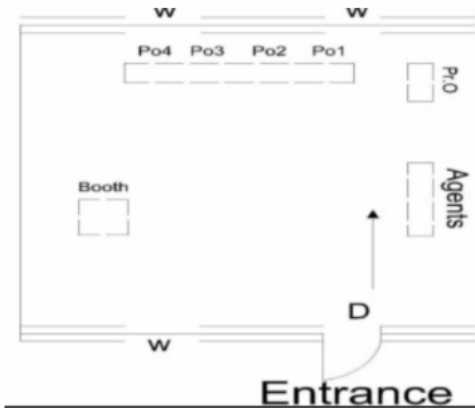

Google Map View

Polling Station Building Front View

Polling Station Front View

Cad View

Key MAP View

சட்டமன்றத் தொகுதியின் எண் மற்றும் பெயர் : 12-பெரம்பூர்
பிரிவு எண் மற்றும் பெயர் 1-பெரம்பூர் வார்டு எண் 44 இராஜாஜி தெரு