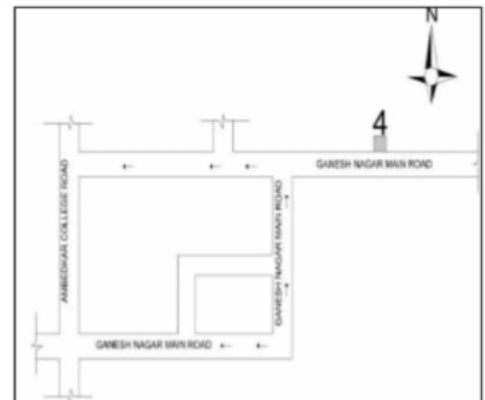

Google Map View

Polling Station Building Front View

Polling Station Front View

Cad View

Key MAP View

சட்டமன்றத் தொகுதியின் எண் மற்றும் பெயர் : 12-பெரம்பூர்
பிரிவு எண் மற்றும் பெயர் 1-பெரம்பூர் வார்டு எண் 44 இராஜாஜி தெரு