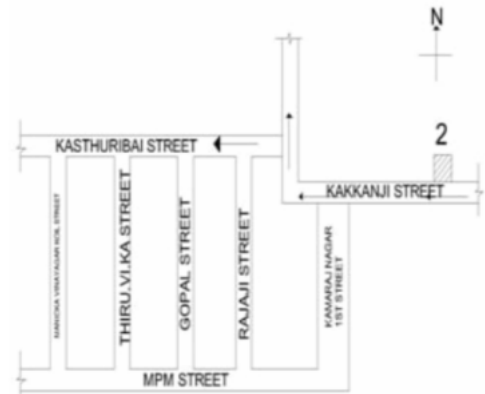

Key MAP View