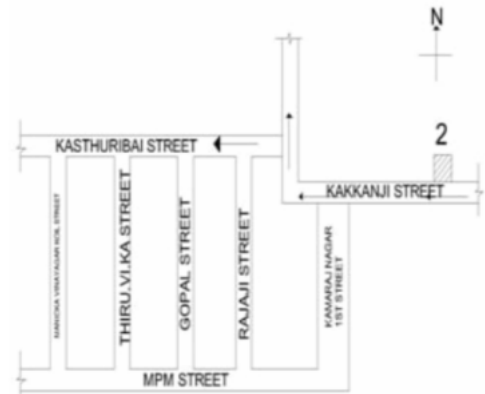

கையொப்பம்

Nazri Naksha

Google Map View

Polling Station Building Front View

Polling Station Front View

Cad View

Key MAP View

சட்டமன்றத் தொகுதியின் எண் மற்றும் பெயர் : 12-பெரம்பூர் பிரிவு எண் மற்றும் பெயர் 1-வியாசர்பாடி வார்டு எண் 44 சுப்பிரமணி தெரு