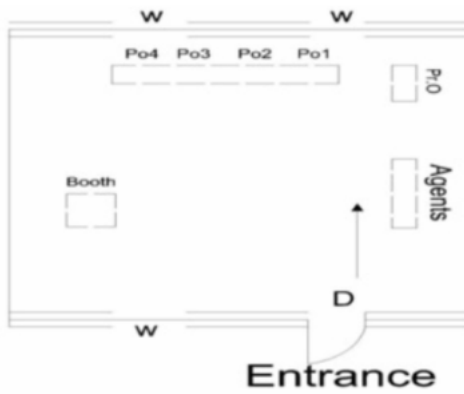

கையொப்பம்

Nazri Naksha

Google Map View

Polling Station Building Front View

Polling Station Front View

Cad View

Key MAP View

சட்டமன்றத் தொகுதியின் எண் மற்றும் பெயர் : 12-பெரம்பூர் பிரிவு எண் மற்றும் பெயர் 1-வியாசர்பாடி வார்டு எண் 44 சுப்பிரமணி தெரு