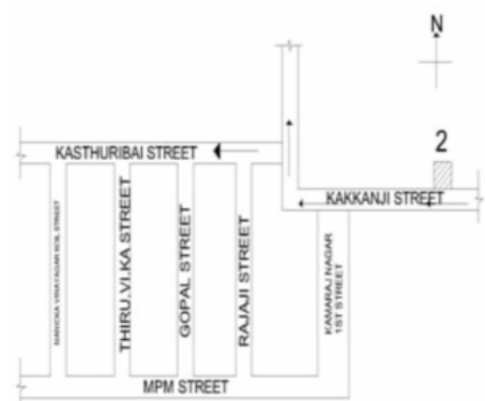

Cad View

Key MAP View