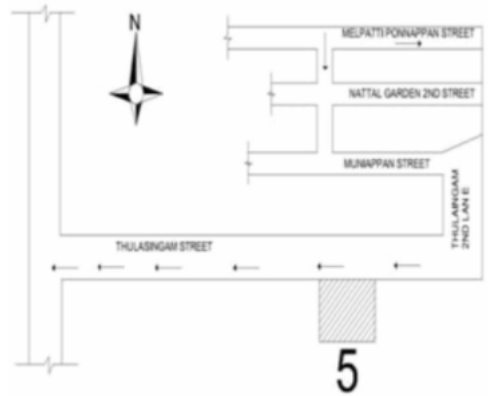

Google Map View

Polling Station Building Front View

Polling Station Front View

Cad View

Key MAP View

சட்டமன்றத் தொகுதியின் எண் மற்றும் பெயர் : 12-பெரம்பூர் பிரிவு எண் மற்றும் பெயர் 1-பெரம்பூர் வார்டு எண் 44 அழகிரிசாமி தெரு