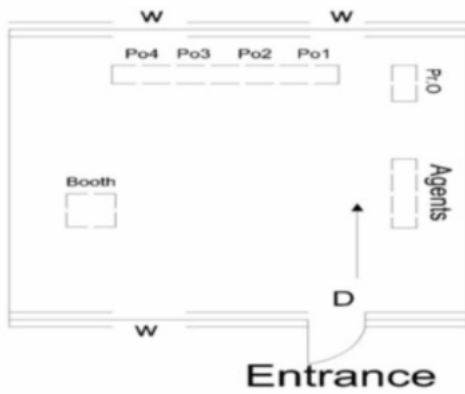

Google Map View

Polling Station Building Front View

Polling Station Front View

Cad View

Key MAP View

சட்டமன்றத் தொகுதியின் எண் மற்றும் பெயர் : 12-பெரம்பூர் பிரிவு எண் மற்றும் பெயர் 1-பெரம்பூர் வார்டு எண் 44 அழகிரிசாமி தெரு