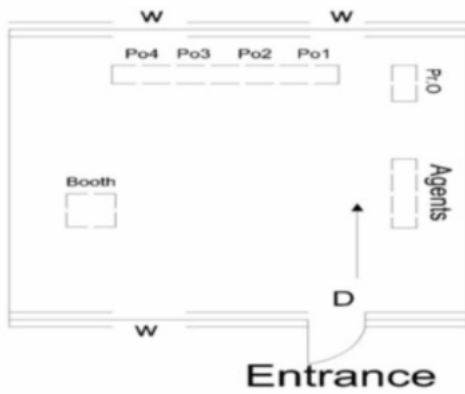

Google Map View

Polling Station Building Front View

Polling Station Front View

Cad View

Key MAP View

சட்டமன்றத் தொகுதியின் எண் மற்றும் பெயர் : 12-பெரம்பூர்  
பிரிவு எண் மற்றும் பெயர் 1-பெரம்பூர் வார்டு எண் 44 அழகிரிசாமி தெரு 7வது சந்து