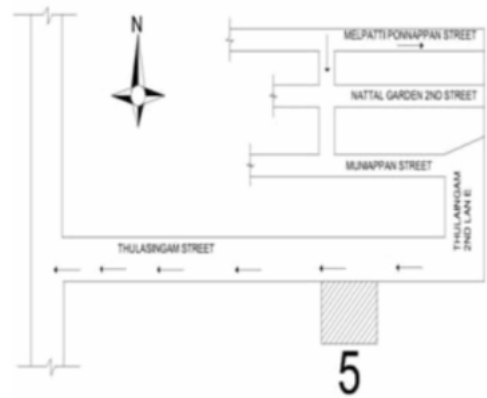

Google Map View

Polling Station Building Front View

Polling Station Front View

Cad View

Key MAP View

சட்டமன்றத் தொகுதியின் எண் மற்றும் பெயர் : 12-பெரம்பூர்  
பிரிவு எண் மற்றும் பெயர் 1-பெரம்பூர் வார்டு எண் 44 அழகிரிசாமி தெரு 7வது சந்து