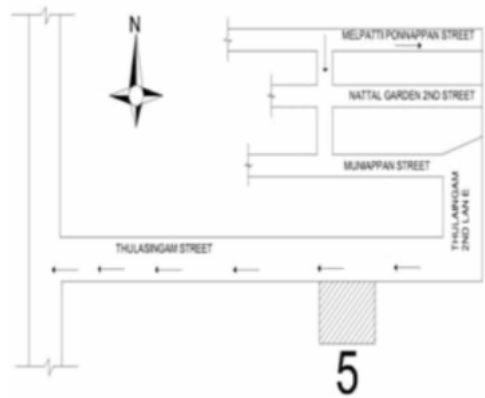

Google Map View

Polling Station Building Front View

Polling Station Front View

Cad View

Key MAP View

சட்டமன்றத் தொகுதியின் எண் மற்றும் பெயர் : 12-பெரம்பூர்  
பிரிவு எண் மற்றும் பெயர் 1-பெரம்பூர் வார்டு எண் 44 ஜோதி ராமலிங்கம் தெரு