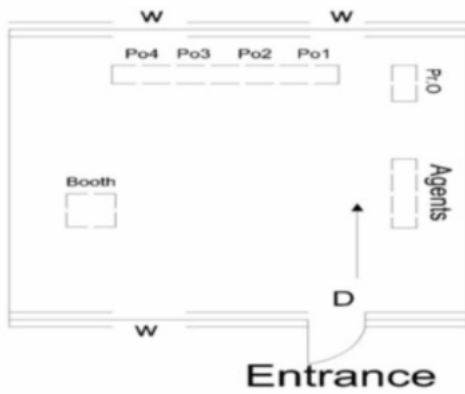

Google Map View

Polling Station Building Front View

Polling Station Front View

Cad View

Key MAP View

சட்டமன்றத் தொகுதியின் எண் மற்றும் பெயர் : 12-பெரம்பூர்  
பிரிவு எண் மற்றும் பெயர் 1-பெரம்பூர் வார்டு எண் 44 ஜோதி ராமலிங்கம் தெரு