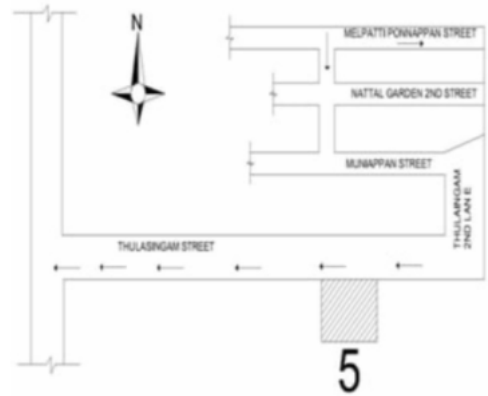

Google Map View

Polling Station Building Front View

Polling Station Front View

Cad View

Key MAP View

1 பெயர் : ரமயா தந்தை பெயர்: தனசேகர் வீட்டு எண் : 3 வயது : 41 பாலினம் : பெண் Photo is available	TWT0160655	2 பெயர் : ஹரிஹரன் தந்தை பெயர்: சுந்தரமூர்த்தி வீட்டு எண் : 3 வயது : 29 பாலினம் : ஆண் Photo is available	TWT3254984	3 பெயர் : சுந்தரமூர்த்தி தந்தை பெயர்: பாபு வீட்டு எண் : 3-1 வயது : 57 பாலினம் : ஆண் Photo is available	TWT3798147
4 பெயர் : சசிகலா கணவர் பெயர்: சுந்தரமூர்த்தி வீட்டு எண் : 3-1 வயது : 53 பாலினம் : பெண் Photo is available	TWT3798154	5 பெயர் : சுகுமார் தந்தை பெயர்: துரைசாமி வீட்டு எண் : 4-1 வயது : 76 பாலினம் : ஆண் Photo is available	FBC3035904	6 பெயர் : பார்வதி கணவர் பெயர்: சுகுமார் வீட்டு எண் : 4-1 வயது : 61 பாலினம் : பெண் Photo is available	FBC3039021
7 பெயர் : துளசி தந்தை பெயர்: குப்புசாமி வீட்டு எண் : 4-1 வயது : 52 பாலினம் : ஆண் Photo is available	FBC3039849	8 பெயர் : குமாரி கணவர் பெயர்: துளசி வீட்டு எண் : 4-1 வயது : 50 பாலினம் : பெண் Photo is available	FBC3039856	9 பெயர் : பிரபு சுகுமாரன் தந்தை பெயர்: சுகுமாரன் துரைசுவாமி வீட்டு எண் : 4-1 வயது : 40 பாலினம் : ஆண் Photo is available	FBC6185789
10 பெயர் : ராஜா தந்தை பெயர்: பாலசுப்பிரமணியம் வீட்டு எண் : 5 வயது : 68 பாலினம் : ஆண் Photo is available	FBC3075447	11 பெயர் : சத்தியவதி கணவர் பெயர்: ராமசந்திரன் வீட்டு எண் : 5 வயது : 58 பாலினம் : பெண் Photo is available	TWT0160713	12 பெயர் : பிரவின்சந்திரன் தந்தை பெயர்: ராமசந்திரன் வீட்டு எண் : 5 வயது : 36 பாலினம் : ஆண் Photo is available	TWT0160788
13 பெயர் : ஸ்ரீதேவி தந்தை பெயர்: ராஜா வீட்டு எண் : 5 வயது : 34 பாலினம் : பெண் Photo is available	TWT0668426	14 பெயர் : விஷ்ணுசந்திரன் தந்தை பெயர்: ராமச்சந்திரன் வீட்டு எண் : 5 வயது : 33 பாலினம் : ஆண் Photo is available	TWT0846899	15 பெயர் : சுந்தர் தந்தை பெயர்: அப்பு வீட்டு எண் : 5-1 வயது : 50 பாலினம் : ஆண் Photo is available	FBC3035797
16 பெயர் : ராமசந்திரன் தந்தை பெயர்: சங்குனி வீட்டு எண் : 5-2 வயது : 67 பாலினம் : ஆண் Photo is available	TWT3798162	17 பெயர் : ராஜகோபால் தந்தை பெயர்: வெங்கட்ராமன் வீட்டு எண் : 7-1 வயது : 57 பாலினம் : ஆண் Photo is available	FBC1232750	18 பெயர் : கீதா கணவர் பெயர்: ராஜகோபால் வீட்டு எண் : 7-1 வயது : 47 பாலினம் : பெண் Photo is available	FBC1225432
19 பெயர் : தன்ராஜ் தந்தை பெயர்: வெங்கட்ராமன் வீட்டு எண் : 7-2 வயது : 61 பாலினம் : ஆண் Photo is available	TWT3798170	20 பெயர் : மலர்கொடி கணவர் பெயர்: தன்ராஜ் வீட்டு எண் : 7-2 வயது : 50 பாலினம் : பெண் Photo is available	FBC1225457	21 பெயர் : தேவகி கணவர் பெயர்: தியாகராஜன் வீட்டு எண் : 7-3 வயது : 58 பாலினம் : பெண் Photo is available	TWT3798188
22 பெயர் : கோபால் தந்தை பெயர்: தியாகராஜன் வீட்டு எண் : 7-3 வயது : 43 பாலினம் : ஆண் Photo is available	FBC3036340	23 பெயர் : ஆர் பூஜா தந்தை பெயர்: வீ ராஜகோபால் வீட்டு எண் : 7/170பி வயது : 26 பாலினம் : பெண் Photo is available	TWT3509874	24 பெயர் : பாஸ்கரன் தந்தை பெயர்: பாலகிருஷ்ணன் வீட்டு எண் : 8-1 வயது : 61 பாலினம் : ஆண் Photo is available	FBC1289172
25 பெயர் : செல்வி கணவர் பெயர்: பாஸ்கரன் வீட்டு எண் : 8-1 வயது : 52 பாலினம் : பெண் Photo is available	TWT3798204	26 பெயர் : வெங்கடேசன் தந்தை பெயர்: சுந்தரம் வீட்டு எண் : 8-2 வயது : 59 பாலினம் : ஆண் Photo is available	FBC1286434	27 பெயர் : வெற்றிசெல்வன் தந்தை பெயர்: சுந்தரம் வீட்டு எண் : 8-3 வயது : 56 பாலினம் : ஆண் Photo is available	FBC1287440
28 பெயர் : உமாமகேஸ்வரி கணவர் பெயர்: வெற்றிசெல்வன் வீட்டு எண் : 8-3 வயது : 49 பாலினம் : பெண் Photo is available	FBC1238641	29 பெயர் : ரவிச்சந்திரன் தந்தை பெயர்: ராஜகோபால் வீட்டு எண் : 9 வயது : 61 பாலினம் : ஆண் Photo is available	FBC3037272	30 பெயர் : தனலட்சுமி கணவர் பெயர்: ரவிச்சந்திரன் வீட்டு எண் : 9 வயது : 56 பாலினம் : பெண் Photo is available	FBC3034238