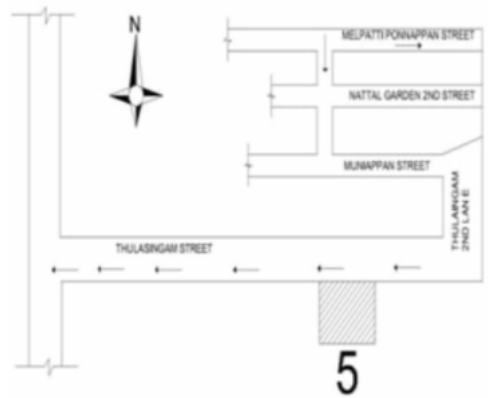

Google Map View

Polling Station Building Front View

Polling Station Front View

Cad View

Key MAP View

சட்டமன்றத் தொகுதியின் எண் மற்றும் பெயர் : 12-பெரம்பூர்
பிரிவு எண் மற்றும் பெயர் 1-பெரம்பூர் வார்டு எண் 44 வ.உ.சி. தெரு