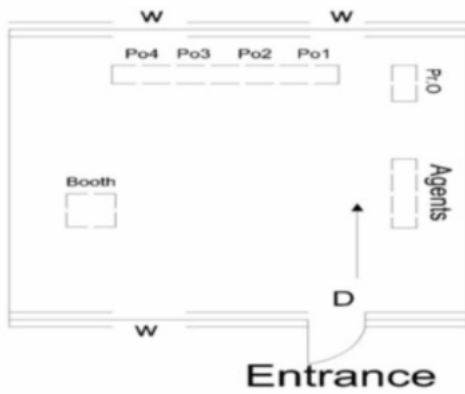

Google Map View

Polling Station Building Front View

Polling Station Front View

Cad View

Key MAP View

சட்டமன்றத் தொகுதியின் எண் மற்றும் பெயர் : 12-பெரம்பூர்
பிரிவு எண் மற்றும் பெயர் 1-பெரம்பூர் வார்டு எண் 44 வ.உ.சி. தெரு