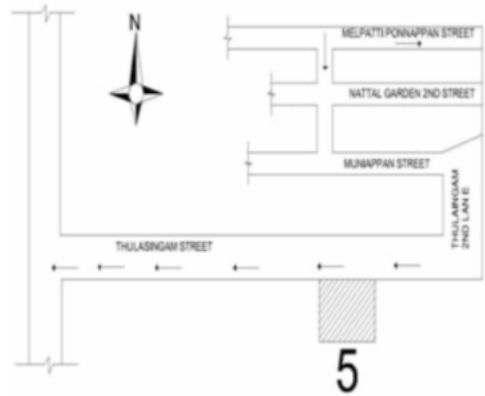

Google Map View

Polling Station Building Front View

Polling Station Front View

Cad View

Key MAP View

சட்டமன்றத் தொகுதியின் எண் மற்றும் பெயர் : 12-பெரம்பூர்
பிரிவு எண் மற்றும் பெயர் 1-பெரம்பூர் வார்டு எண் 44 கட்டபொம்மன் தெரு