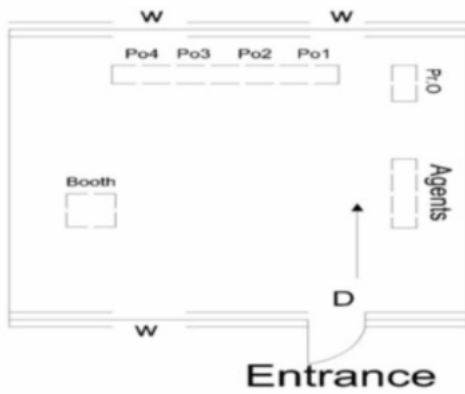

Google Map View

Polling Station Building Front View

Polling Station Front View

Cad View

Key MAP View

சட்டமன்றத் தொகுதியின் எண் மற்றும் பெயர் : 12-பெரம்பூர்
பிரிவு எண் மற்றும் பெயர் 1-பெரம்பூர் வார்டு எண் 44 கட்டபொம்மன் தெரு