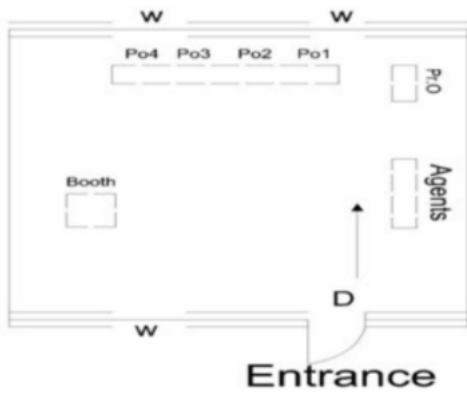

Google Map View

Polling Station Building Front View

Polling Station Front View

Cad View

Key MAP View

சட்டமன்றத் தொகுதியின் எண் மற்றும் பெயர் : 12-பெரம்பூர்
பிரிவு எண் மற்றும் பெயர் 1-பெரம்பூர் வார்டு எண் 44 கே.வி.கே. சாமி தெரு