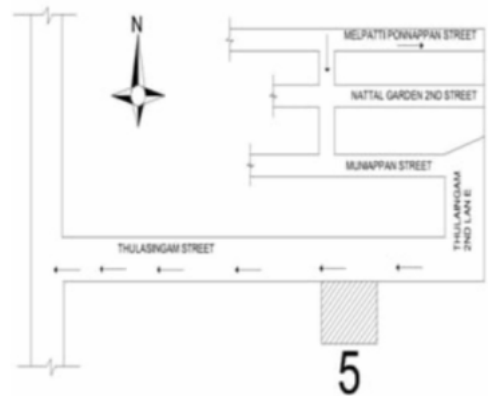

Google Map View

Polling Station Building Front View

Polling Station Front View

Cad View

Key MAP View

சட்டமன்றத் தொகுதியின் எண் மற்றும் பெயர் : 12-பெரம்பூர்
பிரிவு எண் மற்றும் பெயர் 1-பெரம்பூர் வார்டு எண் 44 கே.வி.கே. சாமி தெரு