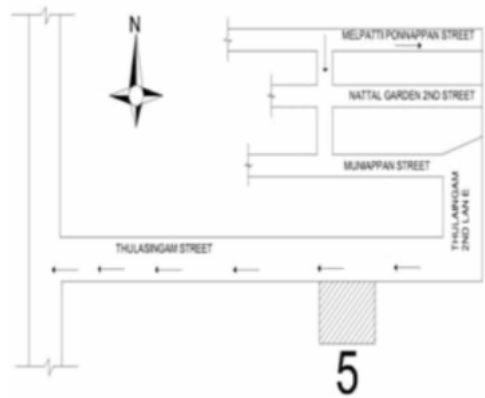

Google Map View

Polling Station Building Front View

Polling Station Front View

Cad View

Key MAP View

1 பெயர் : பழனி தந்தை பெயர்: கடும்பாடி வீட்டு எண் : 3 வயது : 77 பாலினம் : ஆண் Photo is available	TWT3812708	2 பெயர் : வசந்தா கணவர் பெயர்: பழனி வீட்டு எண் : 3 வயது : 69 பாலினம் : பெண் Photo is available	FBC3077518	3 பெயர் : கண்ணன் தந்தை பெயர்: பழனி வீட்டு எண் : 3 வயது : 42 பாலினம் : ஆண் Photo is available	FBC3078060
S 4 பெயர் : க சீ குமார் தந்தை பெயர்: க சீனிவாசன் வீட்டு எண் : 3/2.4வயது குறுக்குத் தெரு, எண் வயது : 63 பாலினம் : ஆண் DELETED	TWT4505244	# 5 பெயர் : தனலட்சுமி கணவர் பெயர்: தயாளக்கண்ணன் வீட்டு எண் : 3-669 வயது : 37 பாலினம் : பெண் Photo is available	XKR1376128	6 பெயர் : ஜெயலட்சுமி கணவர் பெயர்: சம்மந்தமூர்த்தி வீட்டு எண் : 4-2 வயது : 81 பாலினம் : பெண் Photo is available	TWT3812716
7 பெயர் : ரவிசந்திரன் தந்தை பெயர்: சம்மந்தமூர்த்தி வீட்டு எண் : 4-2 வயது : 53 பாலினம் : ஆண் Photo is available	TWT3812724	8 பெயர் : பாஸ்கர் தந்தை பெயர்: சம்மந்தமூர்த்தி வீட்டு எண் : 4-2 வயது : 51 பாலினம் : ஆண் Photo is available	TWT3812732	9 பெயர் : சுஜாதா கணவர் பெயர்: ரவிசந்திரன் வீட்டு எண் : 4-2 வயது : 49 பாலினம் : பெண் Photo is available	FBC1287663
10 பெயர் : சுசீலா கணவர் பெயர்: பாஸ்கர் வீட்டு எண் : 4-2 வயது : 44 பாலினம் : பெண் Photo is available	FBC3079613	11 பெயர் : பிரகாஷ் தந்தை பெயர்: ரவிசந்திரன் வீட்டு எண் : 4/624 வயது : 23 பாலினம் : ஆண் Photo is available	TWT4194486	12 பெயர் : முனுசாமி தந்தை பெயர்: சுப்பராயலு வீட்டு எண் : 5-2 வயது : 68 பாலினம் : ஆண் Photo is available	TWT3812740
13 பெயர் : மகேஸ்வரி கணவர் பெயர்: முனுசாமி வீட்டு எண் : 5-2 வயது : 63 பாலினம் : பெண் Photo is available	FBC3073723	14 பெயர் : வித்யா கணவர் பெயர்: நவீன்சந்தர் வீட்டு எண் : 7 வயது : 43 பாலினம் : பெண் Photo is available	TWT0678011	15 பெயர் : லீலாவதி கணவர் பெயர்: ஆறுமுகம் வீட்டு எண் : 7-3 வயது : 68 பாலினம் : பெண் Photo is available	FBC6138028
16 பெயர் : கார்த்திக் தந்தை பெயர்: முனுசாமி வீட்டு எண் : 7/668 வயது : 36 பாலினம் : ஆண் Photo is available	TWT0991349	17 பெயர் : லிகிடா கணவர் பெயர்: கார்த்திக் வீட்டு எண் : 7/668 வயது : 26 பாலினம் : பெண் Photo is available	TWT4186664	18 பெயர் : பாபு தந்தை பெயர்: கணேசன் வீட்டு எண் : 8-3 வயது : 63 பாலினம் : ஆண் Photo is available	FBC3070505
19 பெயர் : பவானி தந்தை பெயர்: பாபு வீட்டு எண் : 8-3 வயது : 56 பாலினம் : பெண் Photo is available	FBC3070497	20 பெயர் : மோகன் தந்தை பெயர்: பாபு வீட்டு எண் : 8-3 வயது : 39 பாலினம் : ஆண் Photo is available	FBC5924386	21 பெயர் : கஜேந்திரி கணவர் பெயர்: பாபு வீட்டு எண் : 10 வயது : 70 பாலினம் : பெண் Photo is available	TWT0625723
22 பெயர் : சொகராபி கணவர் பெயர்: ஹனீபா வீட்டு எண் : 11 வயது : 69 பாலினம் : பெண் Photo is available	FBC1549716	23 பெயர் : நாசீர் தந்தை பெயர்: முகமது அனீபா வீட்டு எண் : 11 வயது : 49 பாலினம் : ஆண் Photo is available	TWT0283424	24 பெயர் : உஸ்மான் தந்தை பெயர்: ஹனீபா வீட்டு எண் : 11 வயது : 39 பாலினம் : ஆண் Photo is available	FBC4451340
25 பெயர் : ஜெயபிரகாஷ் தந்தை பெயர்: சண்முகம் வீட்டு எண் : 12 வயது : 48 பாலினம் : ஆண் Photo is available	FBC3071750	26 பெயர் : கோவிந்தம்மாள் கணவர் பெயர்: சங்கர் வீட்டு எண் : 14 வயது : 71 பாலினம் : பெண் Photo is available	TWT2717411	S 27 பெயர் : தமிழ்செல்வி கணவர் பெயர்: வெங்கடேசன் வீட்டு எண் : 14 வயது : 57 பாலினம் : பெண் DELETED	TWT0625830
28 பெயர் : கந்தன் தந்தை பெயர்: சங்கர் வீட்டு எண் : 14 வயது : 49 பாலினம் : ஆண் Photo is available	TWT2717403	29 பெயர் : பிரேமாவதி கணவர் பெயர்: கந்தன் வீட்டு எண் : 14 வயது : 42 பாலினம் : பெண் Photo is available	TWT2717429	30 பெயர் : பொற்கொடி தந்தை பெயர்: ரத்தினம் வீட்டு எண் : 14 வயது : 35 பாலினம் : பெண் Photo is available	TWT0625855