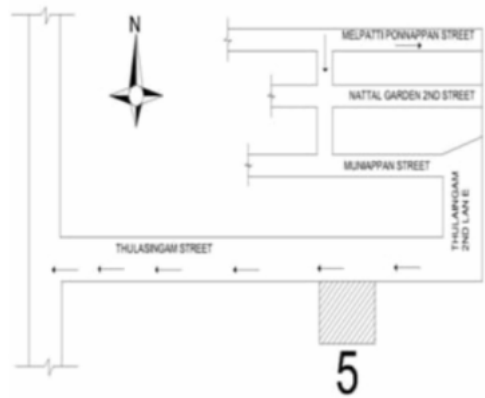

வாக்காளர் பதிவு அலுவலரின்
கையொப்பம்

Nazri Naksha

Google Map View

Polling Station Building Front View

Polling Station Front View

Cad View

Key MAP View

சட்டமன்றத் தொகுதியின் எண் மற்றும் பெயர் : 12-பெரம்பூர்
பிரிவு எண் மற்றும் பெயர் 1-பெரம்பூர் வார்டு எண் 44 பாரதிதாசன் தெரு