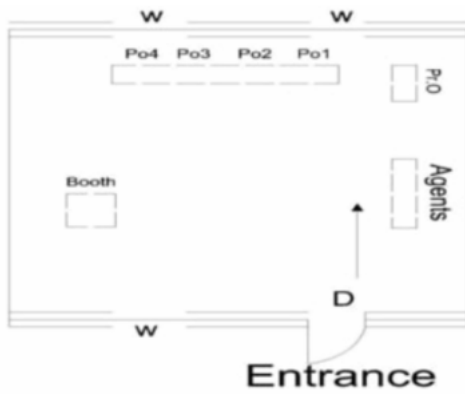

வாக்காளர் பதிவு அலுவலரின்
கையொப்பம்

Nazri Naksha

Google Map View

Polling Station Building Front View

Polling Station Front View

Cad View

Key MAP View

சட்டமன்றத் தொகுதியின் எண் மற்றும் பெயர் : 12-பெரம்பூர்
பிரிவு எண் மற்றும் பெயர் 1-பெரம்பூர் வார்டு எண் 44 பாரதிதாசன் தெரு