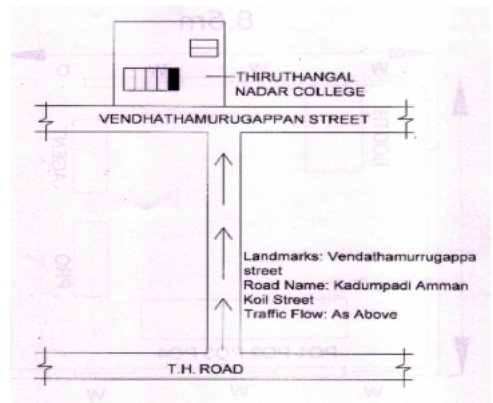

Key MAP View