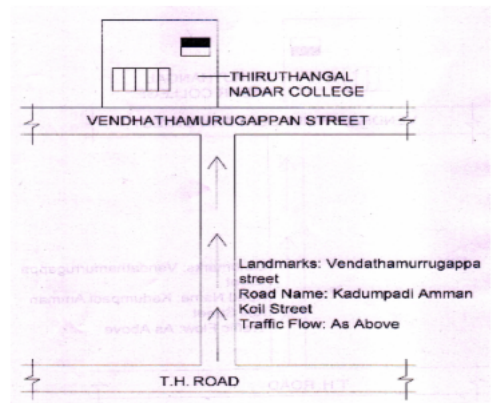

Cad View

Key MAP View