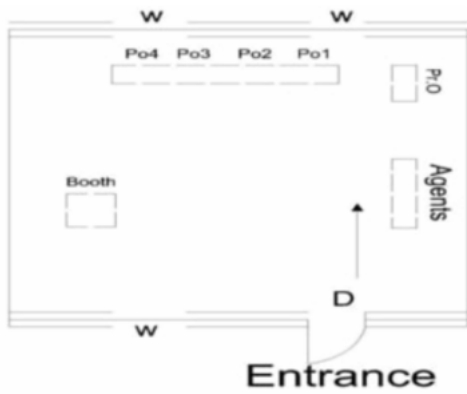

Google Map View

Polling Station Building Front View

Polling Station Front View

Cad View

Key MAP View

1 பெயர் : விமலா கணவர் பெயர்: ஞானம் வீட்டு எண் : 1 வயது : 60 பாலினம் : பெண் Photo is available	TWT0794586	2 பெயர் : பாக்கியராஜ் தந்தை பெயர்: ஞானம் வீட்டு எண் : 1 வயது : 43 பாலினம் : ஆண் Photo is available	TWT0794347	3 பெயர் : பொம்மி கணவர் பெயர்: பாக்கியராஜ் வீட்டு எண் : 1 வயது : 40 பாலினம் : பெண் Photo is available	TWT0793695
4 பெயர் : மதன் தாயின் பெயர்: விமலா வீட்டு எண் : 1 வயது : 39 பாலினம் : ஆண் Photo is available	TWT0794099	5 பெயர் : காயத்ரி தந்தை பெயர்: குமார் வீட்டு எண் : 1 வயது : 30 பாலினம் : பெண் Photo is available	TWT2904761	6 பெயர் : வினோத்ராஜ் தந்தை பெயர்: முரளி வீட்டு எண் : 1-1 வயது : 35 பாலினம் : ஆண் Photo is available	TWT2657906
7 பெயர் : மதுமிதா பா தாயின் பெயர்: பொம்மி பா வீட்டு எண் : 1/1 வயது : 21 பாலினம் : பெண் Photo is available	TWT4530309	8 பெயர் : அமல்ராஜ் தந்தை பெயர்: காந்தி வீட்டு எண் : 1/4 வயது : 60 பாலினம் : ஆண் Photo is available	FBC1727569	9 பெயர் : ராஜாத்தி கணவர் பெயர்: ரவிசுமார் வீட்டு எண் : 2 வயது : 64 பாலினம் : பெண் Photo is available	FBC6249783
10 பெயர் : நாராயணன் தந்தை பெயர்: மணி வீட்டு எண் : 2 வயது : 57 பாலினம் : ஆண் Photo is available	TWT0677765	11 பெயர் : ஜெகதீசன் தந்தை பெயர்: ரவிக்குமார் வீட்டு எண் : 2 வயது : 43 பாலினம் : ஆண் Photo is available	TWT2657914	12 பெயர் : ஜோதி தந்தை பெயர்: ரவிசுமார் வீட்டு எண் : 2 வயது : 40 பாலினம் : பெண் Photo is available	FBC6249791
13 பெயர் : கவிதா கணவர் பெயர்: ஜெகதீசன் வீட்டு எண் : 2 வயது : 40 பாலினம் : பெண் Photo is available	TWT0625376	14 பெயர் : ராகவன் தந்தை பெயர்: ரவி வீட்டு எண் : 2 வயது : 34 பாலினம் : ஆண் Photo is available	TWT2657922	15 பெயர் : மீனாட்சி கணவர் பெயர்: தங்கராஜ் வீட்டு எண் : 3 வயது : 68 பாலினம் : பெண் Photo is available	FBC6138382
16 பெயர் : மனோகரன் தந்தை பெயர்: செல்வராஜ் வீட்டு எண் : 3 வயது : 51 பாலினம் : ஆண் Photo is available	FBC5804869	17 பெயர் : சரவணன் தந்தை பெயர்: தங்கராஜ் வீட்டு எண் : 3 வயது : 48 பாலினம் : ஆண் Photo is available	TWT0370619	18 பெயர் : செல்வரதி கணவர் பெயர்: மனோகரன் வீட்டு எண் : 3 வயது : 46 பாலினம் : பெண் Photo is available	FBC5804877
19 பெயர் : வீ.தனலக்ஷ்மி கணவர் பெயர்: விஜயகுமார் வீட்டு எண் : 3 வயது : 33 பாலினம் : பெண் Photo is available	TWT4020582	20 பெயர் : மகாலக்ஷ்மி கணவர் பெயர்: ஆனந்த் வீட்டு எண் : 4 வயது : 45 பாலினம் : பெண் Photo is available	TWT0164665	21 பெயர் : சிங்காரவேலு தந்தை பெயர்: மாணிக்கம் வீட்டு எண் : 4-1 வயது : 70 பாலினம் : ஆண் Photo is available	TWT0217539
22 பெயர் : ராஜம்மாள் கணவர் பெயர்: சிங்காரவேலு வீட்டு எண் : 4-1 வயது : 61 பாலினம் : பெண் Photo is available	TWT3824620	23 பெயர் : மணிகண்டன் தந்தை பெயர்: சிங்காரவேலு வீட்டு எண் : 4-1 வயது : 42 பாலினம் : ஆண் Photo is available	FBC1556216	24 பெயர் : குணசுந்தரி கணவர் பெயர்: சுப்பிரமணி வீட்டு எண் : 5 வயது : 71 பாலினம் : பெண் Photo is available	FBC3071156
25 பெயர் : வசந்தா கணவர் பெயர்: நாகராஜன் வீட்டு எண் : 5 வயது : 51 பாலினம் : பெண் Photo is available	TWT3257268	26 பெயர் : நாகராஜன் தந்தை பெயர்: அர்ஜுனன் வீட்டு எண் : 5 வயது : 51 பாலினம் : ஆண் Photo is available	TWT2904142	27 பெயர் : ஜீனத்திஷா கணவர் பெயர்: ஜாகிர்த்சேன் வீட்டு எண் : 5 வயது : 47 பாலினம் : பெண் Photo is available	TWT2657948
28 பெயர் : ஜெயசெல்வி தந்தை பெயர்: சுப்பிரமணி வீட்டு எண் : 5 வயது : 46 பாலினம் : பெண் Photo is available	FBC3071149	29 பெயர் : வெங்கடேஸ்வரி கணவர் பெயர்: முத்துராஜ் வீட்டு எண் : 6 வயது : 36 பாலினம் : பெண் Photo is available	TWT3128493	30 பெயர் : பிலால் தந்தை பெயர்: அப்துல்காதர் வீட்டு எண் : 6-1 வயது : 43 பாலினம் : ஆண் Photo is available	FBC3070745