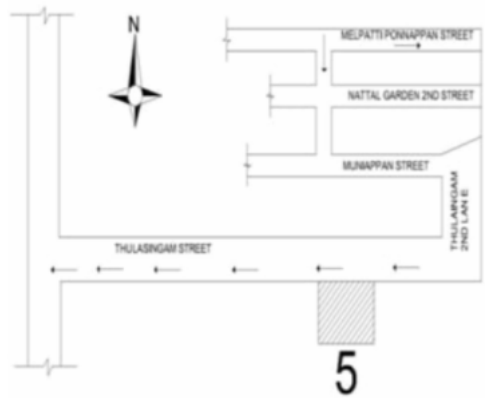

Google Map View

Polling Station Building Front View

Polling Station Front View

Cad View

Key MAP View

1 பெயர் : விமலா கணவர் பெயர்: ஞானம் வீட்டு எண் : 1 வயது : 60 பாலினம் : பெண் Photo is available	TWT0794586	2 பெயர் : பாக்கியராஜ் தந்தை பெயர்: ஞானம் வீட்டு எண் : 1 வயது : 43 பாலினம் : ஆண் Photo is available	TWT0794347	3 பெயர் : பொம்மி கணவர் பெயர்: பாக்கியராஜ் வீட்டு எண் : 1 வயது : 40 பாலினம் : பெண் Photo is available	TWT0793695
4 பெயர் : மதன் தாயின் பெயர்: விமலா வீட்டு எண் : 1 வயது : 39 பாலினம் : ஆண் Photo is available	TWT0794099	5 பெயர் : காயத்ரி தந்தை பெயர்: குமார் வீட்டு எண் : 1 வயது : 30 பாலினம் : பெண் Photo is available	TWT2904761	6 பெயர் : வினோத்ராஜ் தந்தை பெயர்: முரளி வீட்டு எண் : 1-1 வயது : 35 பாலினம் : ஆண் Photo is available	TWT2657906
7 பெயர் : மதுமிதா பா தாயின் பெயர்: பொம்மி பா வீட்டு எண் : 1/1 வயது : 21 பாலினம் : பெண் Photo is available	TWT4530309	8 பெயர் : அமல்ராஜ் தந்தை பெயர்: காந்தி வீட்டு எண் : 1/4 வயது : 60 பாலினம் : ஆண் Photo is available	FBC1727569	9 பெயர் : ராஜாத்தி கணவர் பெயர்: ரவிசுமார் வீட்டு எண் : 2 வயது : 64 பாலினம் : பெண் Photo is available	FBC6249783
10 பெயர் : நாராயணன் தந்தை பெயர்: மணி வீட்டு எண் : 2 வயது : 57 பாலினம் : ஆண் Photo is available	TWT0677765	11 பெயர் : ஜெகதீசன் தந்தை பெயர்: ரவிக்குமார் வீட்டு எண் : 2 வயது : 43 பாலினம் : ஆண் Photo is available	TWT2657914	12 பெயர் : ஜோதி தந்தை பெயர்: ரவிசுமார் வீட்டு எண் : 2 வயது : 40 பாலினம் : பெண் Photo is available	FBC6249791
13 பெயர் : கவிதா கணவர் பெயர்: ஜெகதீசன் வீட்டு எண் : 2 வயது : 40 பாலினம் : பெண் Photo is available	TWT0625376	14 பெயர் : ராகவன் தந்தை பெயர்: ரவி வீட்டு எண் : 2 வயது : 34 பாலினம் : ஆண் Photo is available	TWT2657922	15 பெயர் : மீனாட்சி கணவர் பெயர்: தங்கராஜ் வீட்டு எண் : 3 வயது : 68 பாலினம் : பெண் Photo is available	FBC6138382
16 பெயர் : மனோகரன் தந்தை பெயர்: செல்வராஜ் வீட்டு எண் : 3 வயது : 51 பாலினம் : ஆண் Photo is available	FBC5804869	17 பெயர் : சரவணன் தந்தை பெயர்: தங்கராஜ் வீட்டு எண் : 3 வயது : 48 பாலினம் : ஆண் Photo is available	TWT0370619	18 பெயர் : செல்வரதி கணவர் பெயர்: மனோகரன் வீட்டு எண் : 3 வயது : 46 பாலினம் : பெண் Photo is available	FBC5804877
19 பெயர் : வீ.தனலக்ஷ்மி கணவர் பெயர்: விஜயகுமார் வீட்டு எண் : 3 வயது : 33 பாலினம் : பெண் Photo is available	TWT4020582	20 பெயர் : மகாலக்ஷ்மி கணவர் பெயர்: ஆனந்த் வீட்டு எண் : 4 வயது : 45 பாலினம் : பெண் Photo is available	TWT0164665	21 பெயர் : சிங்காரவேலு தந்தை பெயர்: மாணிக்கம் வீட்டு எண் : 4-1 வயது : 70 பாலினம் : ஆண் Photo is available	TWT0217539
22 பெயர் : ராஜம்மாள் கணவர் பெயர்: சிங்காரவேலு வீட்டு எண் : 4-1 வயது : 61 பாலினம் : பெண் Photo is available	TWT3824620	23 பெயர் : மணிகண்டன் தந்தை பெயர்: சிங்காரவேலு வீட்டு எண் : 4-1 வயது : 42 பாலினம் : ஆண் Photo is available	FBC1556216	24 பெயர் : குணசுந்தரி கணவர் பெயர்: சுப்பிரமணி வீட்டு எண் : 5 வயது : 71 பாலினம் : பெண் Photo is available	FBC3071156
25 பெயர் : வசந்தா கணவர் பெயர்: நாகராஜன் வீட்டு எண் : 5 வயது : 51 பாலினம் : பெண் Photo is available	TWT3257268	26 பெயர் : நாகராஜன் தந்தை பெயர்: அர்ஜுனன் வீட்டு எண் : 5 வயது : 51 பாலினம் : ஆண் Photo is available	TWT2904142	27 பெயர் : ஜீனத்திஷா கணவர் பெயர்: ஜாகிர்த்சேன் வீட்டு எண் : 5 வயது : 47 பாலினம் : பெண் Photo is available	TWT2657948
28 பெயர் : ஜெயசெல்வி தந்தை பெயர்: சுப்பிரமணி வீட்டு எண் : 5 வயது : 46 பாலினம் : பெண் Photo is available	FBC3071149	29 பெயர் : வெங்கடேஸ்வரி கணவர் பெயர்: முத்துராஜ் வீட்டு எண் : 6 வயது : 36 பாலினம் : பெண் Photo is available	TWT3128493	30 பெயர் : பிலால் தந்தை பெயர்: அப்துல்காதர் வீட்டு எண் : 6-1 வயது : 43 பாலினம் : ஆண் Photo is available	FBC3070745