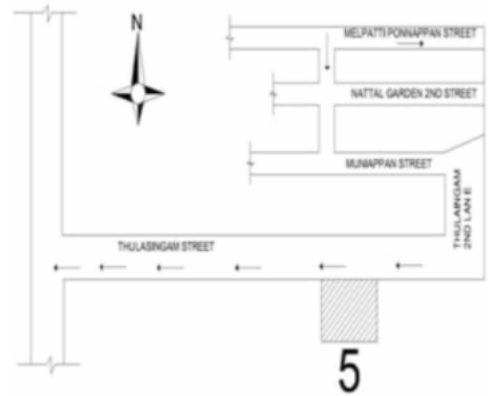

Google Map View

Polling Station Building Front View

Polling Station Front View

Cad View

Key MAP View

1 பெயர் : துளசி கணவர் பெயர்: மதிவாணன் வீட்டு எண் : 1 வயது : 53 பாலினம் : பெண் Photo is available	TWT0463133	2 பெயர் : தினேஷ் தந்தை பெயர்: எத்தேந்திரன் வீட்டு எண் : 1 வயது : 26 பாலினம் : ஆண் Photo is available	TWT3614997	3 பெயர் : ஹரிஸ் தந்தை பெயர்: எத்தேந்திரன் வீட்டு எண் : 1 வயது : 24 பாலினம் : ஆண் Photo is available	TWT4264271
4 பெயர் : எத்தேந்திரன் தந்தை பெயர்: நாகபூஷணம் வீட்டு எண் : 1-1 வயது : 59 பாலினம் : ஆண் Photo is available	FBC1579291	5 பெயர் : உஷா கணவர் பெயர்: எத்தியயேந்திரன் வீட்டு எண் : 1-1 வயது : 55 பாலினம் : பெண் Photo is available	FBC1579309	6 பெயர் : பிரபா தந்தை பெயர்: நாகபூஷணம் வீட்டு எண் : 1-1 வயது : 54 பாலினம் : பெண் Photo is available	FBC1580414
7 பெயர் : பீர்முகமது தந்தை பெயர்: அப்துல்முத்தலீப் வீட்டு எண் : 2-65 வயது : 56 பாலினம் : ஆண் Photo is available	FBC2120848	8 பெயர் : கயிறுன்னிசா கணவர் பெயர்: பீர்முகமது வீட்டு எண் : 2-65 வயது : 55 பாலினம் : பெண் Photo is available	TWT3847985	9 பெயர் : ஆயிஷா தந்தை பெயர்: பீர் முகமது வீட்டு எண் : 2-65 வயது : 30 பாலினம் : பெண் Photo is available	TWT2925832
10 பெயர் : விஜயா கணவர் பெயர்: சங்கரன் வீட்டு எண் : 3-1 வயது : 73 பாலினம் : பெண் Photo is available	FBC1246867	11 பெயர் : சங்கரன் தந்தை பெயர்: சுப்ரமைய இய்யர் வீட்டு எண் : 3/2 வயது : 82 பாலினம் : ஆண் Photo is available	TWT3620580	12 பெயர் : ஷகீல் அஹமத் தந்தை பெயர்: ஹாபிஸ் அஜுஸ் அஹமது வீட்டு எண் : 4 வயது : 48 பாலினம் : ஆண் Photo is available	TWT4264073
13 பெயர் : ஜம்பா தாஜ் கணவர் பெயர்: ஷகீல் அஹமது வீட்டு எண் : 4 வயது : 43 பாலினம் : பெண் Photo is available	TWT4263877	14 பெயர் : முஹம்மத் நூருல் அமீன் தந்தை பெயர்: கலிமுல்லா வீட்டு எண் : 4 வயது : 26 பாலினம் : ஆண் Photo is available	TWT3599453	15 பெயர் : சுஜாதா கணவர் பெயர்: சீனிவாசன் வீட்டு எண் : 5 வயது : 42 பாலினம் : பெண் Photo is available	TWT0429316
16 பெயர் : பிடோலினாஜான்சி தந்தை பெயர்: ஜோசப்ஜான் வீட்டு எண் : 5 வயது : 36 பாலினம் : பெண் Photo is available	TWT0629329	17 பெயர் : தேவேந்தர் தந்தை பெயர்: தேகொண்ட வீட்டு எண் : 5 வயது : 25 பாலினம் : ஆண் Photo is available	TWT3534468	18 பெயர் : டிக்கொண்டா ரேவதி தந்தை பெயர்: பூநிவாசன் வீட்டு எண் : 5 வயது : 22 பாலினம் : பெண் Photo is available	TWT4362604
19 பெயர் : லாம்பர்ட் தந்தை பெயர்: இருதயமேரி வீட்டு எண் : 6/11 வயது : 65 பாலினம் : ஆண் Photo is available	TWT3835279	20 பெயர் : ரோஸ்லின் சகாயமேரி கணவர் பெயர்: மரிய லாம்பர்ட் சிம்னல் ஐ வீட்டு எண் : 6-11 வயது : 58 பாலினம் : பெண் Photo is available	TWT3406915	21 பெயர் : மரிய சிரில் அலோசியஸ் தந்தை பெயர்: மரிய லாம்பர்ட் சிம்னல் வீட்டு எண் : 6/11 வயது : 32 பாலினம் : ஆண் Photo is available	TWT2600609
22 பெயர் : ஷீலா தந்தை பெயர்: அந்துசாமி வீட்டு எண் : 6/11 வயது : 29 பாலினம் : பெண் Photo is available	SCY2351062	23 பெயர் : சந்தய ஜே ஏ தந்தை பெயர்: பி ஆத்மநாதன் வீட்டு எண் : 6/63 வயது : 20 பாலினம் : பெண் Photo is available	TWT4532404	24 பெயர் : இம்தியாஸ்பேகம் கணவர் பெயர்: அஜீஸ்அகம்மது வீட்டு எண் : 7-1 வயது : 62 பாலினம் : பெண் Photo is available	FBC6093298
25 பெயர் : கலிமுல்லா தந்தை பெயர்: அமீர்அகம்மது வீட்டு எண் : 7-1 வயது : 59 பாலினம் : ஆண் Photo is available	FBC6093314	26 பெயர் : சொகுராபேகம் கணவர் பெயர்: கலிமுல்லா வீட்டு எண் : 7-1 வயது : 51 பாலினம் : பெண் Photo is available	FBC6093306	27 பெயர் : ராணி கணவர் பெயர்: பாபு வீட்டு எண் : 7-3 வயது : 58 பாலினம் : பெண் Photo is available	FBC6173330
28 பெயர் : முத்துக்குமார் தந்தை பெயர்: சிவலிங்கம் வீட்டு எண் : 8 வயது : 66 பாலினம் : ஆண் Photo is available	FBC1261601	29 பெயர் : விஜயலட்சுமி கணவர் பெயர்: முத்துக்குமார் வீட்டு எண் : 8 வயது : 56 பாலினம் : பெண் Photo is available	FBC1261668	30 பெயர் : சக்திவேல் தந்தை பெயர்: முத்துக்குமார் வீட்டு எண் : 8 வயது : 35 பாலினம் : ஆண் Photo is available	TWT0629394