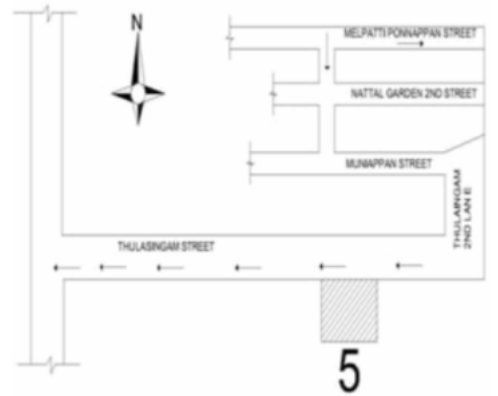

Google Map View

Polling Station Building Front View

Polling Station Front View

Cad View

Key MAP View

1 பெயர் : தளசிராமன் தந்தை பெயர்: வெங்கட்ராமன் வீட்டு எண் : 1-1 வயது : 76 பாலினம் : ஆண் Photo is available	FBC6235931	2 பெயர் : வனஜா கணவர் பெயர்: துளசிராமன் வீட்டு எண் : 1-1 வயது : 71 பாலினம் : பெண் Photo is available	FBC1578988	3 பெயர் : குருசாமி தந்தை பெயர்: சுப்பையா வீட்டு எண் : 1-1525 வயது : 63 பாலினம் : ஆண் Photo is available	TWT3393691
4 பெயர் : சோலையம்மாள் கணவர் பெயர்: குருசாமி வீட்டு எண் : 1-1525 வயது : 56 பாலினம் : பெண் Photo is available	TWT3393683	5 பெயர் : மாதவன் தந்தை பெயர்: குருசாமி வீட்டு எண் : 1-1525 வயது : 36 பாலினம் : ஆண் Photo is available	TWT3393675	6 பெயர் : மணிமேகலை கணவர் பெயர்: மாதவன் வீட்டு எண் : 1-1525 வயது : 35 பாலினம் : பெண் Photo is available	TWT3393667
7 பெயர் : குலாம்மொய்தின் தந்தை பெயர்: நூர்தின் வீட்டு எண் : 3 வயது : 60 பாலினம் : ஆண் Photo is available	FBC1369891	8 பெயர் : பத்மா கணவர் பெயர்: சினிவாசன் வீட்டு எண் : 3 வயது : 50 பாலினம் : பெண் Photo is available	TWT3361359	9 பெயர் : மஹ்ரிபா கணவர் பெயர்: குலாம்மொய்தின் வீட்டு எண் : 3 வயது : 50 பாலினம் : பெண் Photo is available	FBC6261838
10 பெயர் : சிவா புருஷோத்தமன் தந்தை பெயர்: புருஷோத்தமன் வீட்டு எண் : 3-19 வயது : 44 பாலினம் : ஆண் Photo is available	TWT3257946	11 பெயர் : சுகந்தி கணவர் பெயர்: சிவா வீட்டு எண் : 3-19 வயது : 37 பாலினம் : பெண் Photo is available	TWT3257920	12 பெயர் : சந்திரசேகரன் தந்தை பெயர்: ரோஸ் வீட்டு எண் : 9-1 வயது : 74 பாலினம் : ஆண் Photo is available	TWT3853231
13 பெயர் : கண்ணன் தந்தை பெயர்: ரோஸ் வீட்டு எண் : 9-1 வயது : 69 பாலினம் : ஆண் Photo is available	FBC5866371	14 பெயர் : கோமளா ச கணவர் பெயர்: சந்திரசேகரன் வீட்டு எண் : 9-1 வயது : 60 பாலினம் : பெண் Photo is available	TWT3864006	15 பெயர் : கவிதா தந்தை பெயர்: சந்திரசேகரன் வீட்டு எண் : 9-1 வயது : 40 பாலினம் : பெண் Photo is available	FBC2470177
16 பெயர் : ச கமலா கணவர் பெயர்: எ சந்திரன் வீட்டு எண் : 13 வயது : 57 பாலினம் : பெண் Photo is available	TWT3189552	17 பெயர் : தேவகிதேவி கணவர் பெயர்: ராதாகிருஷ்ணன் வீட்டு எண் : 17 வயது : 78 பாலினம் : பெண் Photo is available	TWT3864014	18 பெயர் : மோகனகிருஷ்ணன் தந்தை பெயர்: ராதாகிருஷ்ணன் வீட்டு எண் : 17 வயது : 58 பாலினம் : ஆண் Photo is available	FBC6002448
19 பெயர் : சந்திரகலா தந்தை பெயர்: ராதாகிருஷ்ணன் வீட்டு எண் : 17 வயது : 56 பாலினம் : பெண் Photo is available	FBC6100788	20 பெயர் : ராஜலக்ஷ்மி கணவர் பெயர்: மோகனகிருஷ்ணன் வீட்டு எண் : 17 வயது : 53 பாலினம் : பெண் Photo is available	FBC6100770	21 பெயர் : நாகுர்மீரான் தந்தை பெயர்: முகமதுசேன் வீட்டு எண் : 51-30 வயது : 55 பாலினம் : ஆண் Photo is available	TWT3257748
22 பெயர் : அசாருதீன் தந்தை பெயர்: நாகுர்மீரன் வீட்டு எண் : 51-30 வயது : 29 பாலினம் : ஆண் Photo is available	TWT3257771	23 பெயர் : வீரசெல்வம் தந்தை பெயர்: சுப்பிரமணி வீட்டு எண் : 343 வயது : 27 பாலினம் : ஆண் Photo is available	TWT3682077	24 பெயர் : தமிழல் அன்சாரி தந்தை பெயர்: ஜியாவுதின் வீட்டு எண் : 345 வயது : 22 பாலினம் : ஆண் Photo is available	TWT4314142
25 பெயர் : நாரூல் ஷாஜிதா தந்தை பெயர்: முஸ்தபா கமால் பாட்சா வீட்டு எண் : 359 வயது : 26 பாலினம் : பெண் Photo is available	WXJ2014694	26 பெயர் : பாத்திமா ரிஹனா தந்தை பெயர்: ஜியாவுதின் வீட்டு எண் : 363 வயது : 25 பாலினம் : பெண் Photo is available	TWT4293254	27 பெயர் : புருஷோத்தமன் தந்தை பெயர்: மதனசேகர் வீட்டு எண் : 365 வயது : 40 பாலினம் : ஆண் Photo is available	TWT3361268
28 பெயர் : ஹரிகிருஷ்ணன் தந்தை பெயர்: முனசாமி வீட்டு எண் : 374 வயது : 34 பாலினம் : ஆண் Photo is available	TWT2603066	29 பெயர் : தேவி தந்தை பெயர்: மணி வீட்டு எண் : 377 வயது : 46 பாலினம் : பெண் Photo is available	TWT3604089	30 பெயர் : ஷகிலா பேகம் கணவர் பெயர்: கௌஸ் மௌய்தீன் பாஷா வீட்டு எண் : 380 வயது : 50 பாலினம் : பெண் Photo is available	TWT3014479