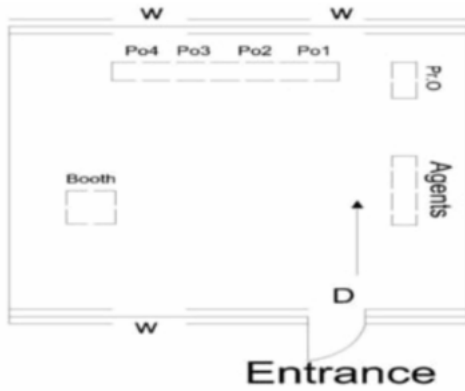

Google Map View

Polling Station Building Front View

Polling Station Front View

Cad View

Key MAP View

1 பெயர் : தளசிராமன் தந்தை பெயர்: வெங்கட்ராமன் வீட்டு எண் : 1-1 வயது : 76 பாலினம் : ஆண் Photo is available	FBC6235931	2 பெயர் : வனஜா கணவர் பெயர்: துளசிராமன் வீட்டு எண் : 1-1 வயது : 71 பாலினம் : பெண் Photo is available	FBC1578988	3 பெயர் : குருசாமி தந்தை பெயர்: சுப்பையா வீட்டு எண் : 1-1525 வயது : 63 பாலினம் : ஆண் Photo is available	TWT3393691
4 பெயர் : சோலையம்மாள் கணவர் பெயர்: குருசாமி வீட்டு எண் : 1-1525 வயது : 56 பாலினம் : பெண் Photo is available	TWT3393683	5 பெயர் : மாதவன் தந்தை பெயர்: குருசாமி வீட்டு எண் : 1-1525 வயது : 36 பாலினம் : ஆண் Photo is available	TWT3393675	6 பெயர் : மணிமேகலை கணவர் பெயர்: மாதவன் வீட்டு எண் : 1-1525 வயது : 35 பாலினம் : பெண் Photo is available	TWT3393667
7 பெயர் : குலாம்மொய்தின் தந்தை பெயர்: நூர்தின் வீட்டு எண் : 3 வயது : 60 பாலினம் : ஆண் Photo is available	FBC1369891	8 பெயர் : பத்மா கணவர் பெயர்: சினிவாசன் வீட்டு எண் : 3 வயது : 50 பாலினம் : பெண் Photo is available	TWT3361359	9 பெயர் : மஹ்ரிபா கணவர் பெயர்: குலாம்மொய்தின் வீட்டு எண் : 3 வயது : 50 பாலினம் : பெண் Photo is available	FBC6261838
10 பெயர் : சிவா புருஷோத்தமன் தந்தை பெயர்: புருஷோத்தமன் வீட்டு எண் : 3-19 வயது : 44 பாலினம் : ஆண் Photo is available	TWT3257946	11 பெயர் : சுகந்தி கணவர் பெயர்: சிவா வீட்டு எண் : 3-19 வயது : 37 பாலினம் : பெண் Photo is available	TWT3257920	12 பெயர் : சந்திரசேகரன் தந்தை பெயர்: ரோஸ் வீட்டு எண் : 9-1 வயது : 74 பாலினம் : ஆண் Photo is available	TWT3853231
13 பெயர் : கண்ணன் தந்தை பெயர்: ரோஸ் வீட்டு எண் : 9-1 வயது : 69 பாலினம் : ஆண் Photo is available	FBC5866371	14 பெயர் : கோமளா ச கணவர் பெயர்: சந்திரசேகரன் வீட்டு எண் : 9-1 வயது : 60 பாலினம் : பெண் Photo is available	TWT3864006	15 பெயர் : கவிதா தந்தை பெயர்: சந்திரசேகரன் வீட்டு எண் : 9-1 வயது : 40 பாலினம் : பெண் Photo is available	FBC2470177
16 பெயர் : ச கமலா கணவர் பெயர்: எ சந்திரன் வீட்டு எண் : 13 வயது : 57 பாலினம் : பெண் Photo is available	TWT3189552	17 பெயர் : தேவகிதேவி கணவர் பெயர்: ராதாகிருஷ்ணன் வீட்டு எண் : 17 வயது : 78 பாலினம் : பெண் Photo is available	TWT3864014	18 பெயர் : மோகனகிருஷ்ணன் தந்தை பெயர்: ராதாகிருஷ்ணன் வீட்டு எண் : 17 வயது : 58 பாலினம் : ஆண் Photo is available	FBC6002448
19 பெயர் : சந்திரகலா தந்தை பெயர்: ராதாகிருஷ்ணன் வீட்டு எண் : 17 வயது : 56 பாலினம் : பெண் Photo is available	FBC6100788	20 பெயர் : ராஜலக்ஷ்மி கணவர் பெயர்: மோகனகிருஷ்ணன் வீட்டு எண் : 17 வயது : 53 பாலினம் : பெண் Photo is available	FBC6100770	21 பெயர் : நாகுர்மீரான் தந்தை பெயர்: முகமதுசேன் வீட்டு எண் : 51-30 வயது : 55 பாலினம் : ஆண் Photo is available	TWT3257748
22 பெயர் : அசாருதீன் தந்தை பெயர்: நாகுர்மீரன் வீட்டு எண் : 51-30 வயது : 29 பாலினம் : ஆண் Photo is available	TWT3257771	23 பெயர் : வீரசெல்வம் தந்தை பெயர்: சுப்பிரமணி வீட்டு எண் : 343 வயது : 27 பாலினம் : ஆண் Photo is available	TWT3682077	24 பெயர் : தமிழல் அன்சாரி தந்தை பெயர்: ஜியாவுதின் வீட்டு எண் : 345 வயது : 22 பாலினம் : ஆண் Photo is available	TWT4314142
25 பெயர் : நாரூல் ஷாஜிதா தந்தை பெயர்: முஸ்தபா கமால் பாட்சா வீட்டு எண் : 359 வயது : 26 பாலினம் : பெண் Photo is available	WXJ2014694	26 பெயர் : பாத்திமா ரிஹனா தந்தை பெயர்: ஜியாவுதின் வீட்டு எண் : 363 வயது : 25 பாலினம் : பெண் Photo is available	TWT4293254	27 பெயர் : புருஷோத்தமன் தந்தை பெயர்: மதனசேகர் வீட்டு எண் : 365 வயது : 40 பாலினம் : ஆண் Photo is available	TWT3361268
28 பெயர் : ஹரிகிருஷ்ணன் தந்தை பெயர்: முனசாமி வீட்டு எண் : 374 வயது : 34 பாலினம் : ஆண் Photo is available	TWT2603066	29 பெயர் : தேவி தந்தை பெயர்: மணி வீட்டு எண் : 377 வயது : 46 பாலினம் : பெண் Photo is available	TWT3604089	30 பெயர் : ஷகிலா பேகம் கணவர் பெயர்: கௌஸ் மௌய்தீன் பாஷா வீட்டு எண் : 380 வயது : 50 பாலினம் : பெண் Photo is available	TWT3014479