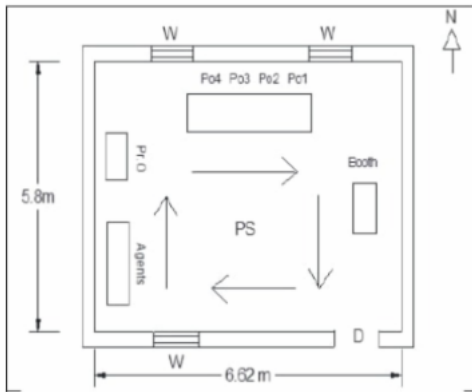

Google Map View

Polling Station Building Front View

Polling Station Front View

Cad View

Key MAP View

1 பெயர் : பிரான்சிஸ்ஸேவியர் தந்தை பெயர்: ரபேல் வீட்டு எண் : 1 வயது : 49 பாலினம் : ஆண்	TWT3870219 Photo is available	2 பெயர் : பாலமுருகன் தந்தை பெயர்: பெரியதம்பி வீட்டு எண் : 1 வயது : 44 பாலினம் : ஆண்	TWT0372235 Photo is available	3 பெயர் : தமிழ்ச்செல்வி தந்தை பெயர்: செல்லச்சாமி வீட்டு எண் : 1/1ஏ வயது : 41 பாலினம் : பெண்	FBC2693596 Photo is available
4 பெயர் : தினகரன் தந்தை பெயர்: சந்திரன் வீட்டு எண் : 2 வயது : 36 பாலினம் : ஆண்	TWT0680223 Photo is available	5 பெயர் : காளியம்மாள் கணவர் பெயர்: காளிமுத்து வீட்டு எண் : 5 வயது : 71 பாலினம் : பெண்	FBC1397488 Photo is available	6 பெயர் : கருப்பையா தந்தை பெயர்: மாரிமுத்து வீட்டு எண் : 5 வயது : 66 பாலினம் : ஆண்	FBC1399120 Photo is available
7 பெயர் : ராஜேஸ்வரி கணவர் பெயர்: கருப்பையா வீட்டு எண் : 5 வயது : 59 பாலினம் : பெண்	FBC4754099 Photo is available	8 பெயர் : பாஸ்கர் தந்தை பெயர்: காளிமுத்து வீட்டு எண் : 5 வயது : 57 பாலினம் : ஆண்	TWT3870227 Photo is available	9 பெயர் : சரோஜா கணவர் பெயர்: பாஸ்கர் வீட்டு எண் : 5 வயது : 55 பாலினம் : பெண்	TWT3870235 Photo is available
10 பெயர் : மூவேந்திரன் தந்தை பெயர்: கருப்பையா வீட்டு எண் : 5 வயது : 38 பாலினம் : ஆண்	FBC6068845 Photo is available	11 பெயர் : மணிகண்டன் தந்தை பெயர்: பாஸ்கர் வீட்டு எண் : 5 வயது : 32 பாலினம் : ஆண்	TWT2720407 Photo is available	12 பெயர் : செபஸ்தியம்மாள் கணவர் பெயர்: ராஜீ வீட்டு எண் : 6 வயது : 83 பாலினம் : பெண்	FBC6009575 Photo is available
13 பெயர் : ரஞ்சிதமேரி தந்தை பெயர்: ராசு வீட்டு எண் : 6 வயது : 61 பாலினம் : பெண்	TWT3870243 Photo is available	14 பெயர் : ராஜேந்திரன் தந்தை பெயர்: ராஜீ வீட்டு எண் : 6 வயது : 55 பாலினம் : ஆண்	FBC6009641 Photo is available	15 பெயர் : அற்புதசாமி தந்தை பெயர்: ராஜீ வீட்டு எண் : 6 வயது : 51 பாலினம் : ஆண்	FBC6009732 Photo is available
16 பெயர் : லலிதாமேரி கணவர் பெயர்: ராஜேந்திரன் வீட்டு எண் : 6 வயது : 47 பாலினம் : பெண்	FBC2690071 Photo is available	17 பெயர் : சத்தியா கணவர் பெயர்: அற்புதசாமி வீட்டு எண் : 6 வயது : 44 பாலினம் : பெண்	FBC6009781 Photo is available	18 பெயர் : ரங்கசாமி தந்தை பெயர்: ஜெயராமன் வீட்டு எண் : 8 வயது : 79 பாலினம் : ஆண்	TWT3870268 Photo is available
19 பெயர் : பிரவீன்குமார் தந்தை பெயர்: பாலசுப்ரமணியன் வீட்டு எண் : 8/2 வயது : 33 பாலினம் : ஆண்	TWT0878652 Photo is available	20 பெயர் : சுகிலா கணவர் பெயர்: லட்சுமி நாராயணன் வீட்டு எண் : 8/140 வயது : 50 பாலினம் : பெண்	TWT0167437 Photo is available	21 பெயர் : சதீஷ் குமார் தந்தை பெயர்: லக்ஷ்மி நாராயணன் வீட்டு எண் : 8/140 வயது : 25 பாலினம் : ஆண்	TWT3663374 Photo is available
22 பெயர் : லட்சுமிநாராயணன் தந்தை பெயர்: கணேசன் வீட்டு எண் : 8/140ஏ வயது : 55 பாலினம் : ஆண்	TWT0167445 Photo is available	23 பெயர் : மனோகர் தந்தை பெயர்: ராஜன் வீட்டு எண் : 9-1 வயது : 63 பாலினம் : ஆண்	TWT3870284 Photo is available	24 பெயர் : மாலா கணவர் பெயர்: மனோகர் வீட்டு எண் : 9-1 வயது : 56 பாலினம் : பெண்	FBC6009823 Photo is available
25 பெயர் : கார்த்திக் தந்தை பெயர்: மனோகர் வீட்டு எண் : 9-1-21a வயது : 48 பாலினம் : ஆண்	FBC2690402 Photo is available	26 பெயர் : கீர்த்திகா கணவர் பெயர்: கார்த்திக் வீட்டு எண் : 9-1-21a வயது : 42 பாலினம் : பெண்	FBC2690394 Photo is available	27 பெயர் : ராஜேந்திரன் தந்தை பெயர்: மணி வீட்டு எண் : 10 வயது : 80 பாலினம் : ஆண்	TWT3870292 Photo is available
28 பெயர் : சுகிலா தந்தை பெயர்: ராஜேந்திரன் வீட்டு எண் : 10 வயது : 70 பாலினம் : பெண்	TWT3870300 Photo is available	29 பெயர் : வாசு தந்தை பெயர்: சங்கிலி வீட்டு எண் : 11-1 வயது : 56 பாலினம் : ஆண்	TWT3870318 Photo is available	30 பெயர் : செல்வம் தந்தை பெயர்: சங்கிலி வீட்டு எண் : 11-1 வயது : 53 பாலினம் : ஆண்	FBC1393958 Photo is available