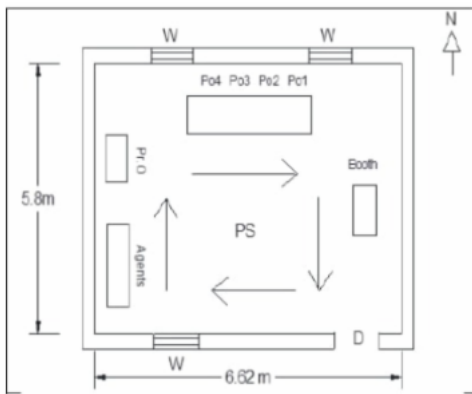

Google Map View

Polling Station Building Front View

Polling Station Front View

Cad View

Key MAP View

1 பெயர் : அலெக்சாண்டர்தாமஸ் தந்தை பெயர் : செபஸ்டியன் வீட்டு எண் : 2 வயது : 54 பாலினம் : ஆண் Photo is available	FBC1191949	2 பெயர் : ஜூலி கணவர் பெயர் : அலெக்சாண்டர்தாமஸ் வீட்டு எண் : 2 வயது : 47 பாலினம் : பெண் Photo is available	FBC2692424	3 பெயர் : தேவி கணவர் பெயர் : செல்லதுரை வீட்டு எண் : 2-290 வயது : 43 பாலினம் : பெண் Photo is available	TWT0795997
4 பெயர் : லூயிஸ் தந்தை பெயர் : சந்தியாகு வீட்டு எண் : 3-1 வயது : 57 பாலினம் : ஆண் Photo is available	TWT3888559	5 பெயர் : அல்போன்சாமேரி கணவர் பெயர் : லூயிஸ் வீட்டு எண் : 3-1 வயது : 48 பாலினம் : பெண் Photo is available	FBC2695138	6 பெயர் : கிரேஷ்யஸ் தந்தை பெயர் : சூசையாகப்பன் வீட்டு எண் : 3-3 வயது : 61 பாலினம் : ஆண் Photo is available	FBC2695385
7 பெயர் : ரோஸ்மேரி கணவர் பெயர் : கிரேஷ்யஸ் வீட்டு எண் : 3-3 வயது : 54 பாலினம் : பெண் Photo is available	FBC2692200	8 பெயர் : ஆரோக்கியதாஸ் தந்தை பெயர் : ராயப்பன் வீட்டு எண் : 4-1 வயது : 46 பாலினம் : ஆண் Photo is available	FBC1189026	9 பெயர் : லூர்து தந்தை பெயர் : ராயப்பன் வீட்டு எண் : 4-2 வயது : 64 பாலினம் : ஆண் Photo is available	FBC1399286
10 பெயர் : வில்லிபுஷ்பம் கணவர் பெயர் : லூர்து வீட்டு எண் : 4-2 வயது : 62 பாலினம் : பெண் Photo is available	FBC1399369	11 பெயர் : சாம்சன் தந்தை பெயர் : ரோனிமூஸ் வீட்டு எண் : 5 வயது : 50 பாலினம் : ஆண் Photo is available	TWT3888575	12 பெயர் : பாலாமரியா கணவர் பெயர் : சாம்சன் வீட்டு எண் : 5 வயது : 41 பாலினம் : பெண் Photo is available	TWT2721561
13 பெயர் : கிதர் மெய்தீன் கணவர் பெயர் : சாகுல் ஹமித் வீட்டு எண் : 6 வயது : 66 பாலினம் : பெண் Photo is available	TWT3701034	14 பெயர் : சிரியபுஷ்பம் தந்தை பெயர் : பிலிப்பஸ் வீட்டு எண் : 6 வயது : 43 பாலினம் : பெண் Photo is available	FBC2696888	15 பெயர் : அலகஸ் தந்தை பெயர் : பிலிப்பஸ் வீட்டு எண் : 6 வயது : 40 பாலினம் : ஆண் Photo is available	FBC2692689
16 பெயர் : மணிலேல் தந்தை பெயர் : சவரிமுத்து வீட்டு எண் : 7 வயது : 57 பாலினம் : ஆண் Photo is available	FBC6011688	17 பெயர் : ஆரோக்கிய செல்வி ப கணவர் பெயர் : பத்திநாதன் வீட்டு எண் : 7 வயது : 53 பாலினம் : பெண் Photo is available	FBC1187293	18 பெயர் : சவரிமுத்து தந்தை பெயர் : இருதயம் வீட்டு எண் : 7-264 வயது : 98 பாலினம் : ஆண் Photo is available	TWT3888591
S 19 பெயர் : இமாக்குலேட்டா கணவர் பெயர் : செபஸ்டியன் வீட்டு எண் : 7-264 வயது : 43 பாலினம் : பெண் Photo is available	TWT3465762	20 பெயர் : அருளானந்த் தந்தை பெயர் : செபஸ்டியன் வீட்டு எண் : 8 வயது : 76 பாலினம் : ஆண் Photo is available	FBC4750204	21 பெயர் : அமலி கணவர் பெயர் : ஜான்சாமி வீட்டு எண் : 9-1 வயது : 54 பாலினம் : பெண் Photo is available	FBC6174510
22 பெயர் : பங்குராஜ் தந்தை பெயர் : லாசர் வீட்டு எண் : 11 வயது : 66 பாலினம் : ஆண் Photo is available	TWT3888625	23 பெயர் : செல்விமேரி கணவர் பெயர் : பங்குராஜ் வீட்டு எண் : 11 வயது : 63 பாலினம் : பெண் Photo is available	TWT3888633	24 பெயர் : அந்தோணீரீகன் தந்தை பெயர் : பங்குராஜ் வீட்டு எண் : 11 வயது : 41 பாலினம் : ஆண் Photo is available	FBC2692572
25 பெயர் : ஆரோக்கியரூபன் தந்தை பெயர் : பங்குராஜ் வீட்டு எண் : 11 வயது : 38 பாலினம் : ஆண் Photo is available	TWT0621425	26 பெயர் : சார்லஸ் தந்தை பெயர் : லாரன்ஸ் வீட்டு எண் : 12 வயது : 33 பாலினம் : ஆண் Photo is available	TWT0681221	27 பெயர் : லாரன்ஸ் லா தந்தை பெயர் : லூர்துநாதன் வீட்டு எண் : 12-1 வயது : 59 பாலினம் : ஆண் Photo is available	FBC5823083
28 பெயர் : விஜயா கணவர் பெயர் : லாரன்ஸ் வீட்டு எண் : 12-1 வயது : 56 பாலினம் : பெண் Photo is available	TWT3888641	29 பெயர் : சகாய ஜெனிபிர் தந்தை பெயர் : லாரன்ஸ் வீட்டு எண் : 12-285 வயது : 29 பாலினம் : பெண் Photo is available	TWT3258357	30 பெயர் : காலெட்சிசிலியா கணவர் பெயர் : ராயல்ஜான் வீட்டு எண் : 15 வயது : 67 பாலினம் : பெண் Photo is available	TWT3130242