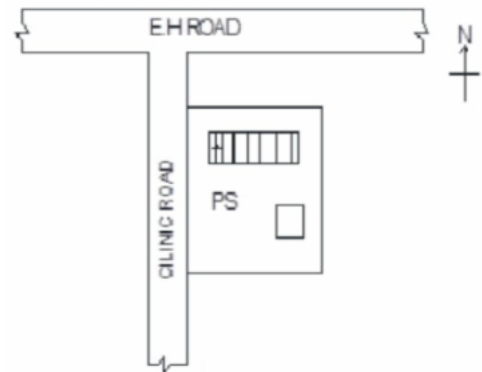

Key MAP View