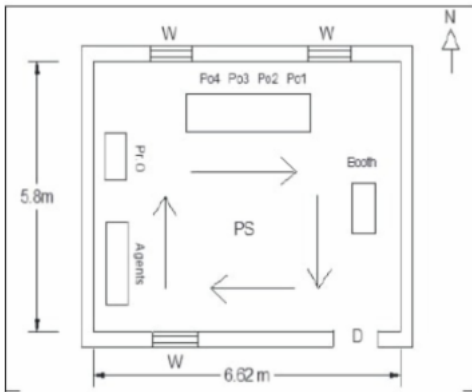

Google Map View

Polling Station Building Front View

Polling Station Front View

Cad View

Key MAP View

சட்டமன்றத் தொகுதியின் எண் மற்றும் பெயர் : 12-பெரம்பூர்
பிரிவு எண் மற்றும் பெயர் 1-வியாசர்பாடி வார்டு எண் 45 சாஸ்திரி நகர் 5வது தெரு