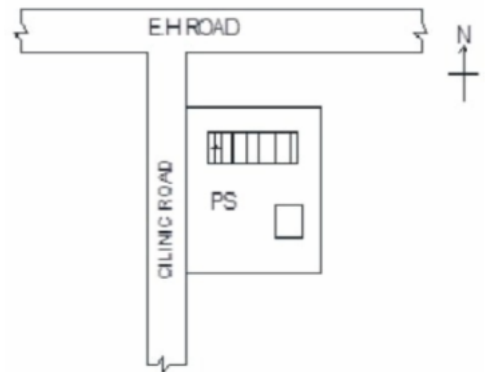

Google Map View

Polling Station Building Front View

Polling Station Front View

Cad View

Key MAP View

சட்டமன்றத் தொகுதியின் எண் மற்றும் பெயர் : 12-பெரம்பூர்
பிரிவு எண் மற்றும் பெயர் 1-வியாசர்பாடி வார்டு எண் 45 சாஸ்திரி நகர் 5வது தெரு