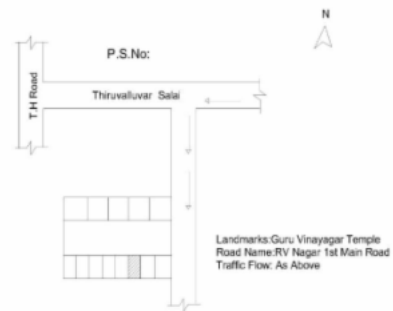

Google Map View

Polling Station Building Front View

Polling Station Front View

Cad View

Key MAP View

சட்டமன்றத் தொகுதியின் எண் மற்றும் பெயர் : 12-பெரம்பூர்
பிரிவு எண் மற்றும் பெயர் 1-கொடுங்கையூர் வார்டு எண் 34 திருவள்ளூர் சாலை பகுதி 3