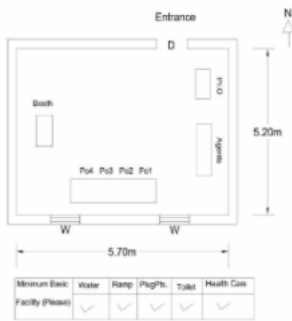

Google Map View

Polling Station Building Front View

Polling Station Front View

Cad View

Key MAP View

சட்டமன்றத் தொகுதியின் எண் மற்றும் பெயர் : 12-பெரம்பூர்
பிரிவு எண் மற்றும் பெயர் 1-கொடுங்கையூர் வார்டு எண் 34 திருவள்ளூர் சாலை பகுதி 3