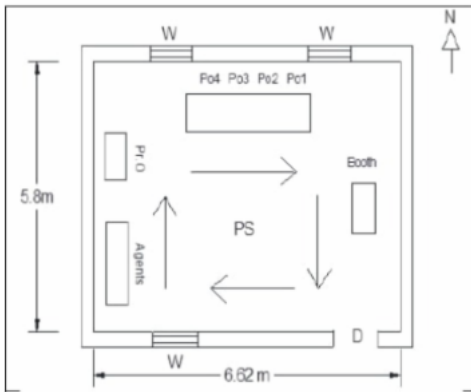

Google Map View

Polling Station Building Front View

Polling Station Front View

Cad View

Key MAP View

1	FBC2713055	பெயர் : அக்பர்பாஷா தந்தை பெயர் : அன்வர் வீட்டு எண் : 1-3 வயது : 58 பாலினம் : ஆண்	Photo is available	2	FBC2713006	பெயர் : மும்தாஜ் கணவர் பெயர் : அக்பர்பாஷா வீட்டு எண் : 1-3 வயது : 53 பாலினம் : பெண்	Photo is available	3	FBC6014815	பெயர் : கருப்புசாமி தந்தை பெயர் : மொக்கைசாமி வீட்டு எண் : 2-1 வயது : 71 பாலினம் : ஆண்	Photo is available
4	TWT3826344	பெயர் : மாரியப்பன் தந்தை பெயர் : நாராயணசாமி வீட்டு எண் : 2-1 வயது : 71 பாலினம் : ஆண்	Photo is available	5	TWT3826351	பெயர் : சந்திரகாந்தி கணவர் பெயர் : மாரியப்பன் வீட்டு எண் : 2-1 வயது : 63 பாலினம் : பெண்	Photo is available	6	FBC6014849	பெயர் : தனபாக்கியம் கணவர் பெயர் : கருப்புசாமி வீட்டு எண் : 2-1 வயது : 61 பாலினம் : பெண்	Photo is available
7	FBC1396803	பெயர் : போஸ் தந்தை பெயர் : உடையார் வீட்டு எண் : 2-1 வயது : 59 பாலினம் : ஆண்	Photo is available	8	FBC1394253	பெயர் : யோகேஸ்வரி கணவர் பெயர் : போஸ் வீட்டு எண் : 2-1 வயது : 59 பாலினம் : பெண்	Photo is available	9	FBC6261283	பெயர் : மோகனமுருகன் தந்தை பெயர் : மாரியப்பன் வீட்டு எண் : 2-1 வயது : 43 பாலினம் : ஆண்	Photo is available
10	TWT3826369	பெயர் : கந்தசாமி தந்தை பெயர் : மொக்கைசாமி வீட்டு எண் : 2-3 வயது : 57 பாலினம் : ஆண்	Photo is available	11	FBC2715886	பெயர் : அமுதா கணவர் பெயர் : கந்தசாமி வீட்டு எண் : 2-3 வயது : 53 பாலினம் : பெண்	Photo is available	12	FBC1394261	பெயர் : பழனி தந்தை பெயர் : தம்புசாமி வீட்டு எண் : 2-4 வயது : 60 பாலினம் : ஆண்	Photo is available
13	FBC1394386	பெயர் : ராஜேஸ்வரி கணவர் பெயர் : பழனி வீட்டு எண் : 2-4 வயது : 50 பாலினம் : பெண்	Photo is available	14	FBC2717890	பெயர் : டேவிட் தந்தை பெயர் : செல்வராஜ் வீட்டு எண் : 3-1 வயது : 63 பாலினம் : ஆண்	Photo is available	15	FBC2717916	பெயர் : செல்வி கணவர் பெயர் : டேவிட் வீட்டு எண் : 3-1 வயது : 57 பாலினம் : பெண்	Photo is available
16	FBC6104939	பெயர் : அந்தோணியம்மாள் கணவர் பெயர் : சேவியர் வீட்டு எண் : 4-1 வயது : 54 பாலினம் : பெண்	Photo is available	17	FBC2716231	பெயர் : ஜெயலட்சுமி கணவர் பெயர் : தனபால் வீட்டு எண் : 4-1 வயது : 52 பாலினம் : பெண்	Photo is available	18	TWT0797548	பெயர் : கண்ணன் தந்தை பெயர் : பெருமாள் வீட்டு எண் : 5 வயது : 60 பாலினம் : ஆண்	Photo is available
19	TWT3826401	பெயர் : சைமன் தந்தை பெயர் : இருதயம் வீட்டு எண் : 6 வயது : 64 பாலினம் : ஆண்	Photo is available	20	FBC2711596	பெயர் : சகுந்தலா கணவர் பெயர் : ஜான்சன் வீட்டு எண் : 6 வயது : 58 பாலினம் : பெண்	Photo is available	21	TWT3826419	பெயர் : மார்கிரேட் கணவர் பெயர் : சைமன் வீட்டு எண் : 6 வயது : 53 பாலினம் : பெண்	Photo is available
22	TWT3826427	பெயர் : ஆரோக்கியதாஸ் தந்தை பெயர் : இருதயம் வீட்டு எண் : 7-1 வயது : 75 பாலினம் : ஆண்	Photo is available	23	TWT3826435	பெயர் : மார்கிரேட் கணவர் பெயர் : ஆரோக்கியம் வீட்டு எண் : 7-1 வயது : 71 பாலினம் : பெண்	Photo is available	24	FBC1578343	பெயர் : ரோஸ்லின்மேரி தந்தை பெயர் : ஆரோக்கியம் வீட்டு எண் : 7-1 வயது : 47 பாலினம் : பெண்	Photo is available
25	FBC2715936	பெயர் : எலிசபெத்ராணி கணவர் பெயர் : ராபர்ட்கென்னடி வீட்டு எண் : 7-1 வயது : 44 பாலினம் : பெண்	Photo is available	26	FBC2710630	பெயர் : விமல்செபன்டீன் தந்தை பெயர் : ஆரோக்கியம் வீட்டு எண் : 7-1 வயது : 43 பாலினம் : ஆண்	Photo is available	27	TWT2722700	பெயர் : மகாலக்ஷ்மி தந்தை பெயர் : திருக்கண்ணன் வீட்டு எண் : 7-43 வயது : 32 பாலினம் : பெண்	Photo is available
28	FBC6014963	பெயர் : முனியாண்டி தந்தை பெயர் : சின்னையா வீட்டு எண் : 8 வயது : 58 பாலினம் : ஆண்	Photo is available	29	FBC2711679	பெயர் : மாரியம்மாள் கணவர் பெயர் : பன்னீர்செல்வம் வீட்டு எண் : 8 வயது : 55 பாலினம் : பெண்	Photo is available	30	TWT3812872	பெயர் : எட்வர்டு தந்தை பெயர் : மரியப்பவுல் வீட்டு எண் : 8/671 வயது : 65 பாலினம் : ஆண்	Photo is available