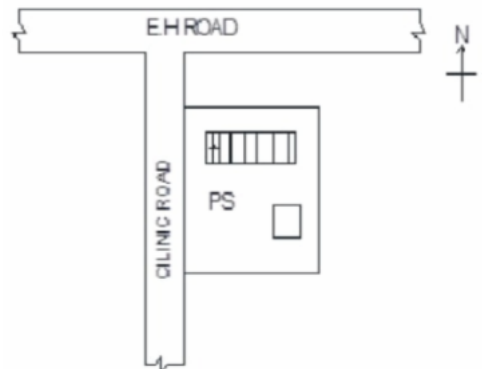

Google Map View

Polling Station Building Front View

Polling Station Front View

Cad View

Key MAP View

சட்டமன்றத் தொகுதியின் எண் மற்றும் பெயர் : 12-பெரம்பூர் பிரிவு எண் மற்றும் பெயர் 1-வியாசர்பாடி வார்டு எண் 36 இந்திரா நகர் 1வது தெரு