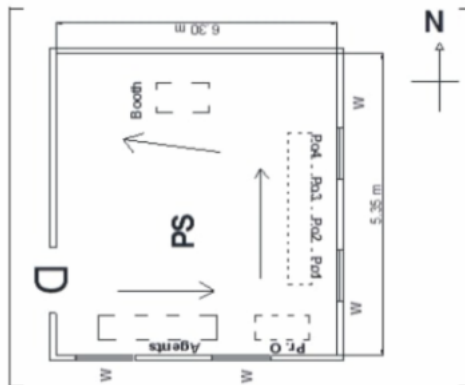

Google Map View

Polling Station Building Front View

Polling Station Front View

Cad View

Key MAP View

சட்டமன்றத் தொகுதியின் எண் மற்றும் பெயர் : 12-பெரம்பூர் பிரிவு எண் மற்றும் பெயர் 1-வியாசர்பாடி வார்டு எண் 36 இந்திரா நகர் 1வது தெரு