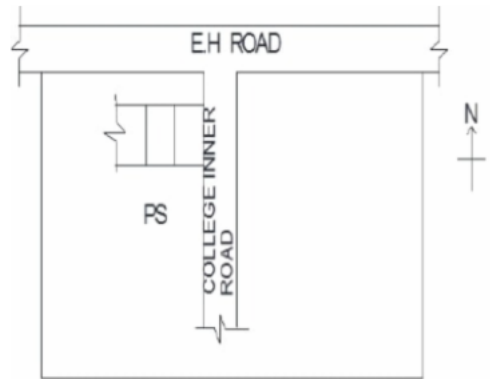

Key MAP View