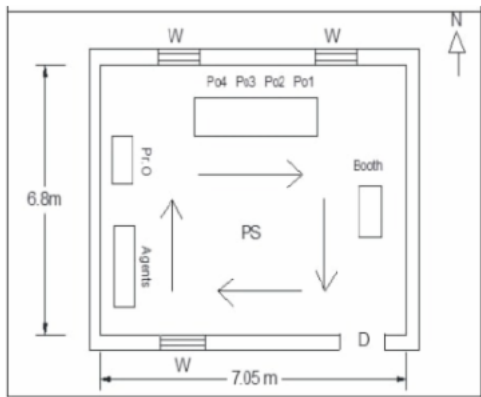

Google Map View

Polling Station Building Front View

Polling Station Front View

Cad View

Key MAP View

1 பெயர் : விஜயேந்திரன் தந்தை பெயர்: சுந்தரமூர்த்தி வீட்டு எண் : 3 வயது : 54 பாலினம் : ஆண்	FBC2730398 Photo is available	2 பெயர் : வெங்கடேஸ்வரி கணவர் பெயர்: அர்சுனன் வீட்டு எண் : 3 வயது : 47 பாலினம் : பெண்	TWT0685941 Photo is available	3 பெயர் : மணி தந்தை பெயர்: அர்சுனன் வீட்டு எண் : 4 வயது : 66 பாலினம் : ஆண்	TWT0684076 Photo is available
4 பெயர் : லலிதா கணவர் பெயர்: மணி வீட்டு எண் : 4 வயது : 64 பாலினம் : பெண்	TWT0685271 Photo is available	5 பெயர் : அர்ஜுனன் தந்தை பெயர்: சுந்தரமூர்த்தி வீட்டு எண் : 4-1 வயது : 57 பாலினம் : ஆண்	TWT3845336 Photo is available	6 பெயர் : செல்வதுரை தந்தை பெயர்: செல்வநாதன் வீட்டு எண் : 5 வயது : 34 பாலினம் : ஆண்	TWT0685289 Photo is available
7 பெயர் : செல்வநாதன் தந்தை பெயர்: மாரியப்பன் வீட்டு எண் : 5-1 வயது : 56 பாலினம் : ஆண்	FBC1579176 Photo is available	8 பெயர் : செந்தாமரை கணவர் பெயர்: செல்வநாதன் வீட்டு எண் : 5-1 வயது : 52 பாலினம் : பெண்	FBC2739266 Photo is available	9 பெயர் : முருகேஸ்வரி தந்தை பெயர்: ராமசாமி வீட்டு எண் : 6 வயது : 37 பாலினம் : பெண்	TWT2605913 Photo is available
10 பெயர் : சிவக்குமார் தந்தை பெயர்: முத்துராமலிங்கம் வீட்டு எண் : 6 வயது : 36 பாலினம் : ஆண்	TWT4102828 Photo is available	11 பெயர் : கௌசல்யா தந்தை பெயர்: கலைசெல்வம் வீட்டு எண் : 6 வயது : 28 பாலினம் : பெண்	TWT3621505 Photo is available	12 பெயர் : ஜமுனா தந்தை பெயர்: சண்முகம் வீட்டு எண் : 6 வயது : 26 பாலினம் : பெண்	TWT4293239 Photo is available
13 பெயர் : கோவிந்தராஜ் தந்தை பெயர்: கண்ணன் வீட்டு எண் : 8 வயது : 57 பாலினம் : ஆண்	TWT3845344 Photo is available	14 பெயர் : கௌசல்யா கணவர் பெயர்: கோவிந்தராஜ் வீட்டு எண் : 8 வயது : 54 பாலினம் : பெண்	TWT3845351 Photo is available	15 பெயர் : யோகேஷ் தந்தை பெயர்: கோவிந்தராஜ் வீட்டு எண் : 8 வயது : 31 பாலினம் : ஆண்	TWT3466331 Photo is available
16 பெயர் : புவனேஷ் தந்தை பெயர்: கோவிந்தராஜ் வீட்டு எண் : 8 வயது : 28 பாலினம் : ஆண்	TWT3466323 Photo is available	17 பெயர் : நந்தினி தந்தை பெயர்: சிங்காரம் வீட்டு எண் : 8 வயது : 28 பாலினம் : பெண்	TWT3210861 Photo is available	18 பெயர் : முகம்மதுசலீம் தந்தை பெயர்: முகம்மதுஹனிபா வீட்டு எண் : 10 வயது : 61 பாலினம் : ஆண்	TWT0286013 Photo is available
19 பெயர் : சஹீதாபீவி கணவர் பெயர்: முகம்மதுசலீம் வீட்டு எண் : 10 வயது : 59 பாலினம் : பெண்	TWT0286005 Photo is available	20 பெயர் : சதாம்உசேன் தந்தை பெயர்: முகம்மதுசலீம் வீட்டு எண் : 10 வயது : 37 பாலினம் : ஆண்	TWT0285981 Photo is available	21 பெயர் : அகல்யா தந்தை பெயர்: தம்பிதுரை வீட்டு எண் : 11 வயது : 35 பாலினம் : பெண்	TWT3131927 Photo is available
22 பெயர் : மணிகண்டன் தந்தை பெயர்: குமார் வீட்டு எண் : 11 வயது : 31 பாலினம் : ஆண்	TWT2724235 Photo is available	23 பெயர் : பிரியதர்ஷினி தந்தை பெயர்: பாபு வீட்டு எண் : 11 வயது : 22 பாலினம் : பெண்	TWT4314183 Photo is available	24 பெயர் : பாபு தந்தை பெயர்: ஏசுதாஸ் வீட்டு எண் : 11-12 வயது : 50 பாலினம் : ஆண்	TWT0684647 Photo is available
25 பெயர் : சுந்தர் தந்தை பெயர்: வரதராஜன் வீட்டு எண் : 11-12 வயது : 48 பாலினம் : ஆண்	TWT0684266 Photo is available	26 பெயர் : மகாலட்சுமி கணவர் பெயர்: சுந்தர் வீட்டு எண் : 11-12 வயது : 44 பாலினம் : பெண்	TWT0684936 Photo is available	27 பெயர் : ஜெயந்தி தந்தை பெயர்: பாபு வீட்டு எண் : 11-12 வயது : 44 பாலினம் : ஆண்	TWT0685958 Photo is available
28 பெயர் : சரண்யா தந்தை பெயர்: பாபு வீட்டு எண் : 11/12 வயது : 24 பாலினம் : பெண்	TWT4102760 Photo is available	29 பெயர் : தட்சணாமூர்த்தி தந்தை பெயர்: ஏசுதாஸ் வீட்டு எண் : 12 வயது : 43 பாலினம் : ஆண்	TWT0684084 Photo is available	30 பெயர் : ராஜேஸ்வரி கணவர் பெயர்: தட்சணாமூர்த்தி வீட்டு எண் : 12 வயது : 41 பாலினம் : பெண்	TWT0684456 Photo is available