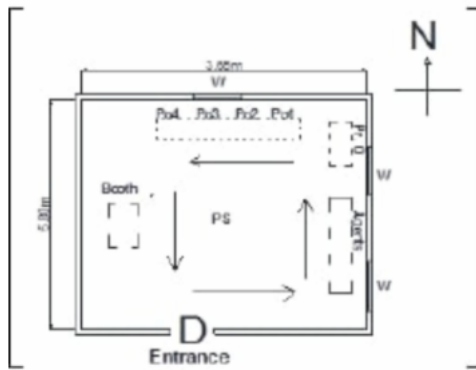

Google Map View

Polling Station Building Front View

Polling Station Front View

Cad View

Key MAP View

சட்டமன்றத் தொகுதியின் எண் மற்றும் பெயர் : 12-பெரம்பலூர்
பிரிவு எண் மற்றும் பெயர் : 1-வியாசர்பாடி வார்டு எண் 36 சர்மா நகர் 1வது தெரு