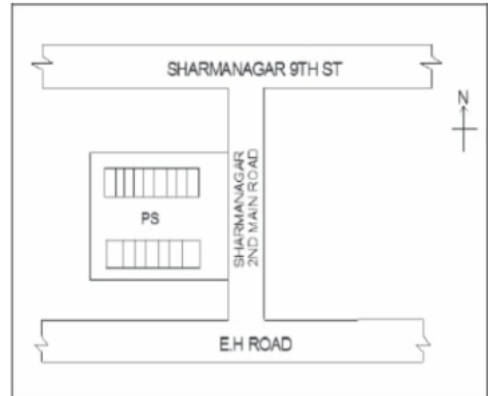

Key MAP View