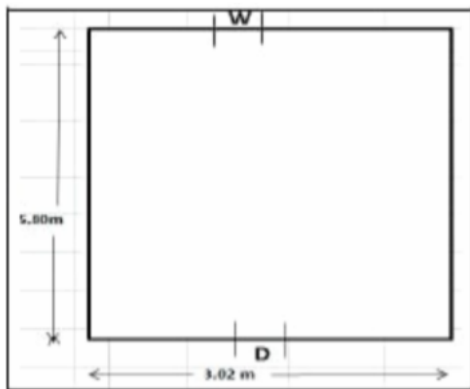

Google Map View

Polling Station Building Front View

Polling Station Front View

Cad View

Key MAP View

1 பெயர் : கந்தன் தந்தை பெயர்: மதுரை வீட்டு எண் : 27/226 வயது : 45 பாலினம் : ஆண்	TWT4451472 Photo is available	2 பெயர் : சரண்யா தந்தை பெயர்: கந்தன் வீட்டு எண் : 27/226 வயது : 21 பாலினம் : பெண்	TWT4451662 Photo is available	3 பெயர் : ஷஹநாஜ் பர்வீன் கணவர் பெயர்: முஹமத் வீட்டு எண் : 29-228 வயது : 32 பாலினம் : பெண்	TWT3641917 Photo is available
4 பெயர் : பிரபு தந்தை பெயர்: சுப்ரமணி வீட்டு எண் : 37-423 வயது : 47 பாலினம் : ஆண்	TWT0463711 Photo is available	5 பெயர் : ஈஸ்வரி கணவர் பெயர்: பிரபு வீட்டு எண் : 37-423 வயது : 46 பாலினம் : பெண்	TWT0463604 Photo is available	6 பெயர் : ஞானசௌந்தரி ப கணவர் பெயர்: பழனிவேல் வீட்டு எண் : 37-423 வயது : 45 பாலினம் : பெண்	TWT0463703 Photo is available
S 7 பெயர் : தவசெல்வி கணவர் பெயர்: ராபர்ட்கென்னடி வீட்டு எண் : 38-424 வயது : 49 பாலினம் : பெண்	TWT3261948 Photo is available	8 பெயர் : தேவகுமார் தந்தை பெயர்: சுந்தரமூர்த்தி வீட்டு எண் : 199 வயது : 61 பாலினம் : ஆண்	TWT4611083 Photo is available	9 பெயர் : வானரசி கணவர் பெயர்: தேவகுமார் வீட்டு எண் : 199 வயது : 54 பாலினம் : பெண்	TWT4580098 Photo is available
10 பெயர் : கரண் தந்தை பெயர்: தேவகுமார் வீட்டு எண் : 199 வயது : 24 பாலினம் : ஆண்	TWT4138293 Photo is available	11 பெயர் : சங்கர் தந்தை பெயர்: தங்கம் வீட்டு எண் : 200 வயது : 47 பாலினம் : ஆண்	TWT3132941 Photo is available	12 பெயர் : நித்தியா கணவர் பெயர்: சங்கர் வீட்டு எண் : 200 வயது : 35 பாலினம் : பெண்	TWT2727303 Photo is available
13 பெயர் : சுபாஷினி தந்தை பெயர்: பலராமன் வீட்டு எண் : 200 வயது : 32 பாலினம் : பெண்	TWT4610275 Photo is available	14 பெயர் : பலராமன் தந்தை பெயர்: வரதராஜி வீட்டு எண் : 200-2 வயது : 61 பாலினம் : ஆண்	FBC1422476 Photo is available	15 பெயர் : பாஸ்கரி கணவர் பெயர்: பலராமன் வீட்டு எண் : 200-2 வயது : 51 பாலினம் : பெண்	FBC1423763 Photo is available
16 பெயர் : குணசீலன் தந்தை பெயர்: இராதாகிருஷ்ணன் வீட்டு எண் : 201 வயது : 72 பாலினம் : ஆண்	FBC1421775 Photo is available	17 பெயர் : வசந்தி கணவர் பெயர்: குணசீலன் வீட்டு எண் : 201 வயது : 61 பாலினம் : பெண்	TWT3856754 Photo is available	18 பெயர் : கமலக்கண்ணன் கு தந்தை பெயர்: குணசீலன் வீட்டு எண் : 201 வயது : 39 பாலினம் : ஆண்	FBC2751774 Photo is available
19 பெயர் : லோகேஸ்வரி கணவர் பெயர்: கமலக்கண்ணன் வீட்டு எண் : 201 வயது : 33 பாலினம் : பெண்	TWT3261724 Photo is available	20 பெயர் : விஜயகுமார் தந்தை பெயர்: குணசீலன் வீட்டு எண் : 201 வயது : 33 பாலினம் : ஆண்	TWT0799106 Photo is available	21 பெயர் : ஜெயசீலி கணவர் பெயர்: அருளானந்தம் வீட்டு எண் : 202 வயது : 89 பாலினம் : பெண்	TWT3856762 Photo is available
22 பெயர் : ஞான ஆரோக்கியம் தந்தை பெயர்: அருளானந்தம் வீட்டு எண் : 202 வயது : 63 பாலினம் : பெண்	TWT3856770 Photo is available	23 பெயர் : ஜேசுமேரி கணவர் பெயர்: ஞான ஆரோக்கியம் வீட்டு எண் : 202 வயது : 61 பாலினம் : பெண்	TWT3856788 Photo is available	24 பெயர் : மலைக்கண்ணன் காயம்பு தந்தை பெயர்: காயம்பு வீட்டு எண் : 202 வயது : 51 பாலினம் : ஆண்	TWT4610374 Photo is available
25 பெயர் : இக்னேஸியஸ் தந்தை பெயர்: ஜேம்ஸ் வீட்டு எண் : 202 வயது : 44 பாலினம் : ஆண்	FBC2758878 Photo is available	26 பெயர் : சித்ரா தேவிமலைகண்ணன் கணவர் பெயர்: மலைக் கண்ணன் வீட்டு எண் : 202 வயது : 38 பாலினம் : பெண்	TWT4610200 Photo is available	27 பெயர் : ஈஸ்டர் ராபர்ட் தந்தை பெயர்: அப்பா வீட்டு எண் : 202 வயது : 34 பாலினம் : ஆண்	TWT4555769 Photo is available
28 பெயர் : துளசிசிராமன் தந்தை பெயர்: கிருஷ்ணசாமி வீட்டு எண் : 203 வயது : 56 பாலினம் : ஆண்	FBC2751543 Photo is available	29 பெயர் : ஹேமலதா கணவர் பெயர்: துளசிசிராமன் வீட்டு எண் : 203 வயது : 48 பாலினம் : பெண்	TWT3856804 Photo is available	30 பெயர் : கருணாகரன் தந்தை பெயர்: திருநாவுக்கரசு வீட்டு எண் : 205 வயது : 76 பாலினம் : ஆண்	FBC2759595 Photo is available