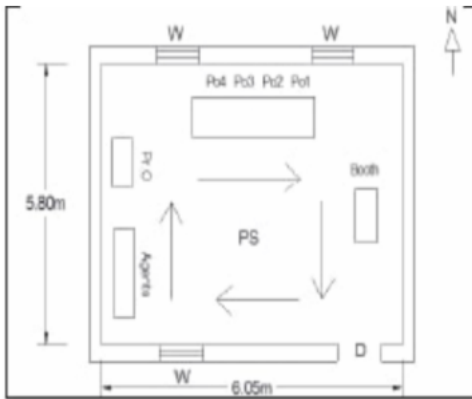

Google Map View

Polling Station Building Front View

Polling Station Front View

Cad View

Key MAP View

சட்டமன்றத் தொகுதியின் எண் மற்றும் பெயர் : 12-பெரம்பூர்
பிரிவு எண் மற்றும் பெயர் 1-வியாசர்பாடி வார்டு எண் 36 காந்தி நகர் 6வது தெரு