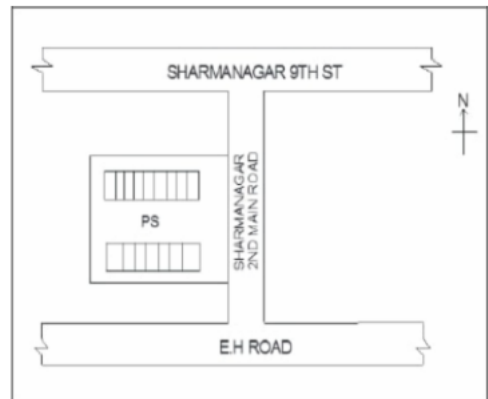

Google Map View

Polling Station Building Front View

Polling Station Front View

Cad View

Key MAP View

சட்டமன்றத் தொகுதியின் எண் மற்றும் பெயர் : 12-பெரம்பூர்
பிரிவு எண் மற்றும் பெயர் 1-வியாசர்பாடி வார்டு எண் 36 காந்தி நகர் 6வது தெரு