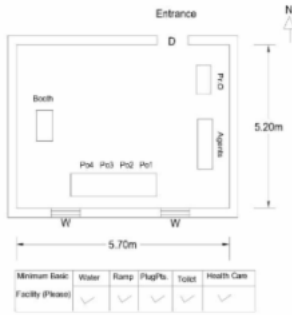

Google Map View

Polling Station Building Front View

Polling Station Front View

Cad View

Key MAP View

1 பெயர் : கபாலி தந்தை பெயர் : கோவிந்தராஜ் வீட்டு எண் : 1 வயது : 62 பாலினம் : ஆண்	TWT0016527 Photo is available	2 பெயர் : மீனாட்சி கணவர் பெயர் : கபாலி வீட்டு எண் : 1 வயது : 52 பாலினம் : பெண்	TWT0016535 Photo is available	3 பெயர் : ராஜேஸ் தந்தை பெயர் : கபாலி வீட்டு எண் : 1 வயது : 34 பாலினம் : ஆண்	TWT0731810 Photo is available
4 பெயர் : ராதிகா தந்தை பெயர் : கபாலி வீட்டு எண் : 1 வயது : 30 பாலினம் : பெண்	TWT3062031 Photo is available	5 பெயர் : மோகனம்பாள் கணவர் பெயர் : சுப்பிரமணியம் வீட்டு எண் : 2 வயது : 76 பாலினம் : பெண்	TWT3399003 Photo is available	6 பெயர் : ஞானமூர்த்தி தந்தை பெயர் : தட்சிணாமூர்த்தி வீட்டு எண் : 2 வயது : 67 பாலினம் : ஆண்	TWT0331215 Photo is available
7 பெயர் : தேவிசேனா கணவர் பெயர் : ஞானமூர்த்தி வீட்டு எண் : 2 வயது : 61 பாலினம் : பெண்	TWT0331223 Photo is available	8 பெயர் : பேச்சிமுத்து தந்தை பெயர் : கருப்புசாமி வீட்டு எண் : 2 வயது : 52 பாலினம் : ஆண்	TWT0731331 Photo is available	9 பெயர் : பாக்கியலக்ஷ்மி தந்தை பெயர் : பேச்சிமுத்து வீட்டு எண் : 2 வயது : 44 பாலினம் : பெண்	TWT0331488 Photo is available
10 பெயர் : பாலாஜி தந்தை பெயர் : ராசு வீட்டு எண் : 3 வயது : 47 பாலினம் : ஆண்	KRC4132601 Photo is available	11 பெயர் : துளசி கணவர் பெயர் : பாலாஜி வீட்டு எண் : 4 வயது : 40 பாலினம் : பெண்	TWT0487520 Photo is available	12 பெயர் : அருண்ராஜ் தந்தை பெயர் : சசிகுமார் வீட்டு எண் : 5 வயது : 42 பாலினம் : ஆண்	TWT3649985 Photo is available
13 பெயர் : லக்ஷ்மி வெங்கட வீர நாராயணன் தந்தை பெயர் : வெங்கட வீர நாராயணன் வீட்டு எண் : 8, வெங்கடேஸ்வரா காலனி வயது : 31 பாலினம் : பெண்	TWT4266532 Photo is available	14 பெயர் : சசிகுமார் தந்தை பெயர் : கேசவனிக்கர் வீட்டு எண் : 9 வயது : 74 பாலினம் : ஆண்	TWT3201514 Photo is available	15 பெயர் : பீட்டர் தந்தை பெயர் : சவரைய்யா வீட்டு எண் : 9 வயது : 70 பாலினம் : ஆண்	TWT2967107 Photo is available
16 பெயர் : அமலோற்பவமேரி கணவர் பெயர் : பீட்டர் வீட்டு எண் : 9 வயது : 64 பாலினம் : பெண்	TWT2967032 Photo is available	17 பெயர் : மோ சாய்லக்ஷ்மி தந்தை பெயர் : மோ மோகன் வீட்டு எண் : 9/5 எஃப்2 வயது : 21 பாலினம் : பெண்	TWT4421269 Photo is available	18 பெயர் : மோ பாலாஜி தந்தை பெயர் : மோ மோகன் வீட்டு எண் : 9/5 எஃப்2 வயது : 20 பாலினம் : ஆண்	TWT4421251 Photo is available
19 பெயர் : மோகன் தந்தை பெயர் : முனுசாமி வீட்டு எண் : 9/5, ஏப்-2 வயது : 63 பாலினம் : ஆண்	TWT3062338 Photo is available	20 பெயர் : பூந்தேவி கணவர் பெயர் : மோகன் வீட்டு எண் : 9/5, ஏப்-2 வயது : 50 பாலினம் : பெண்	TWT3062320 Photo is available	21 பெயர் : அஸ்வதி ஸ் தந்தை பெயர் : சசிகுமார் வீட்டு எண் : 9/5 பிரிவு அடுக்ககம் வயது : 40 பாலினம் : பெண்	TWT3201498 Photo is available
22 பெயர் : அன்புமதி கணவர் பெயர் : ஜெயசிங் வீட்டு எண் : 12 வயது : 66 பாலினம் : பெண்	KRC4128690 Photo is available	23 பெயர் : ராமஜெயம் தந்தை பெயர் : ஜெயசிங் வீட்டு எண் : 12 வயது : 43 பாலினம் : ஆண்	KRC7644826 Photo is available	24 பெயர் : அமுதா தந்தை பெயர் : ராமஜெயம் வீட்டு எண் : 12 வயது : 37 பாலினம் : பெண்	TWT2814903 Photo is available
25 பெயர் : மாரியம்மாள் கணவர் பெயர் : திருவேங்கடம் வீட்டு எண் : 13 வயது : 79 பாலினம் : பெண்	KRC7644891 Photo is available	26 பெயர் : சுபாஷினி தந்தை பெயர் : பிரபாவதி வீட்டு எண் : 13 வயது : 30 பாலினம் : பெண்	TWT3062072 Photo is available	27 பெயர் : க குருசரண் ராஜ் தந்தை பெயர் : கராச்த வீட்டு எண் : 13 வயது : 21 பாலினம் : ஆண்	TWT4384087 Photo is available
28 பெயர் : குமார் தந்தை பெயர் : திருவேங்கடம் வீட்டு எண் : 13-1 வயது : 57 பாலினம் : ஆண்	KRC7652647 Photo is available	29 பெயர் : பிரபாவதி கணவர் பெயர் : மனோகரன் வீட்டு எண் : 13-1 வயது : 55 பாலினம் : பெண்	KRC7652092 Photo is available	30 பெயர் : ரேணுகாதேவி கணவர் பெயர் : குமார் வீட்டு எண் : 13-1 வயது : 49 பாலினம் : பெண்	KRC7644909 Photo is available