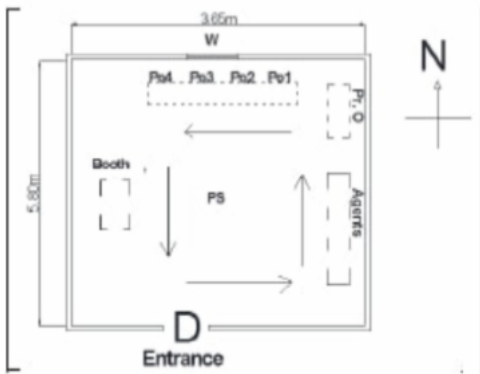

Google Map View

Polling Station Building Front View

Polling Station Front View

Cad View

Key MAP View

1 பெயர் : சமீர் அகமது ரா தந்தை பெயர்: ராஜா முகமது வீட்டு எண் : 1/45 தரை தளம் வயது : 35 பாலினம் : ஆண்	SCY0713594 Photo is available	2 பெயர் : நரேஷ் ஜே தாயின் பெயர்: லக்ஷ்மி ஜே வீட்டு எண் : 1பீ வயது : 26 பாலினம் : ஆண்	TWT4318580 Photo is available	3 பெயர் : பரமேஸ்வரி தந்தை பெயர்: சீனிவாசன் வீட்டு எண் : 2-1 வயது : 49 பாலினம் : பெண்	TWT3888328 Photo is available
4 பெயர் : ரவிச்சந்தன் தந்தை பெயர்: மாரப்பன் வீட்டு எண் : 3 வயது : 54 பாலினம் : ஆண்	TWT3263688 Photo is available	5 பெயர் : தமிழ் கொடி கணவர் பெயர்: ஸ்டாலின் வீட்டு எண் : 3 வயது : 53 பாலினம் : பெண்	TWT4543971 Photo is available	6 பெயர் : அமுதா கணவர் பெயர்: ரவிசந்திரன் வீட்டு எண் : 3 வயது : 44 பாலினம் : பெண்	TWT3263712 Photo is available
7 பெயர் : அன்னலட்சுமி தந்தை பெயர்: ரவிசந்திரன் வீட்டு எண் : 3 வயது : 28 பாலினம் : பெண்	TWT3263621 Photo is available	8 பெயர் : பிரியா தந்தை பெயர்: ரவிச்சந்திரன் வீட்டு எண் : 3 வயது : 26 பாலினம் : பெண்	TWT3566676 Photo is available	9 பெயர் : இன்பமாலா கணவர் பெயர்: சுப்பிரமணியன் வீட்டு எண் : 3-1 வயது : 73 பாலினம் : பெண்	FBC2793529 Photo is available
10 பெயர் : பிரகாஷ் தந்தை பெயர்: சுப்பிரமணியன் வீட்டு எண் : 3-1 வயது : 51 பாலினம் : ஆண்	FBC2793974 Photo is available	11 பெயர் : ஹேமகுமார் தந்தை பெயர்: சுப்பிரமணியன் வீட்டு எண் : 3-1 வயது : 51 பாலினம் : ஆண்	FBC6180137 Photo is available	12 பெயர் : செந்தில் குமார் மார்கபந்து தந்தை பெயர்: மார்கபந்து சடையாண்டி உடையார் வீட்டு எண் : 3/1 வயது : 49 பாலினம் : ஆண்	TWT4158457 Photo is available
13 பெயர் : சுஜாதா செந்தில் குமார் சுப்பிரமணியன் தந்தை பெயர்: சுப்பிரமணியன் வீட்டு எண் : 3-1 வயது : 44 பாலினம் : பெண்	FBC2797652 Photo is available	14 பெயர் : கவி பிரியா தந்தை பெயர்: செந்தில் குமார் மார்க்கபந்து வீட்டு எண் : 3/1 வயது : 20 பாலினம் : பெண்	TWT4430138 Photo is available	15 பெயர் : மீனாட்சி தாயின் பெயர்: ராஜகுமாரி வீட்டு எண் : 4-1 வயது : 56 பாலினம் : பெண்	FBC2790525 Photo is available
16 பெயர் : முஹம்மத் பாஷா தந்தை பெயர்: முஹம்மத் பைரோஸ் வீட்டு எண் : 4-99 வயது : 38 பாலினம் : ஆண்	FBC6072375 Photo is available	17 பெயர் : இராஜேஸ்வரி கணவர் பெயர்: சுரேஷ் வீட்டு எண் : 5 வயது : 59 பாலினம் : பெண்	TWT3263613 Photo is available	18 பெயர் : ஜி பூபதி தந்தை பெயர்: கணபதிமுத்து வீட்டு எண் : 5 வயது : 48 பாலினம் : ஆண்	TWT3191160 Photo is available
19 பெயர் : செந்தில் தந்தை பெயர்: ராமன் வீட்டு எண் : 5 வயது : 41 பாலினம் : ஆண்	FBC4752861 Photo is available	20 பெயர் : சரண்யா கணவர் பெயர்: கமல் வீட்டு எண் : 5 வயது : 37 பாலினம் : பெண்	TWT0175638 Photo is available	21 பெயர் : அசோக்குமார் தந்தை பெயர்: முருகன் வீட்டு எண் : 5 வயது : 31 பாலினம் : ஆண்	TWT3263662 Photo is available
22 பெயர் : அஜீத்குமார் தந்தை பெயர்: முருகன் வீட்டு எண் : 5 வயது : 28 பாலினம் : ஆண்	TWT3263654 Photo is available	23 பெயர் : சரவணன் தந்தை பெயர்: ஏழுமலை வீட்டு எண் : 5-1 வயது : 73 பாலினம் : ஆண்	FBC1193804 Photo is available	24 பெயர் : தாமரைச்செல்வி கணவர் பெயர்: சரவணன் வீட்டு எண் : 5-1 வயது : 69 பாலினம் : பெண்	FBC2791929 Photo is available
25 பெயர் : குஷ்பு தந்தை பெயர்: பிரகாஷ் வீட்டு எண் : 5-1B வயது : 28 பாலினம் : பெண்	TWT3366531 Photo is available	26 பெயர் : கன்சன் கணவர் பெயர்: சத்யநாராயணன் வீட்டு எண் : 5-2 வயது : 42 பாலினம் : பெண்	FBC5932686 Photo is available	27 பெயர் : சித்தேந்தன் தந்தை பெயர்: ஜகதீஷ் வீட்டு எண் : 5-2 வயது : 40 பாலினம் : ஆண்	FBC2791291 Photo is available
28 பெயர் : எல்லம்மாள் கணவர் பெயர்: தாஸ் வீட்டு எண் : 6 வயது : 60 பாலினம் : பெண்	TWT3893377 Photo is available	29 பெயர் : கண்ணன் தந்தை பெயர்: மாரியப்பன் வீட்டு எண் : 6 வயது : 39 பாலினம் : ஆண்	TWT2729853 Photo is available	30 பெயர் : நரேஷ்குமார் தந்தை பெயர்: தாஸ் வீட்டு எண் : 6 வயது : 35 பாலினம் : ஆண்	TWT2610624 Photo is available