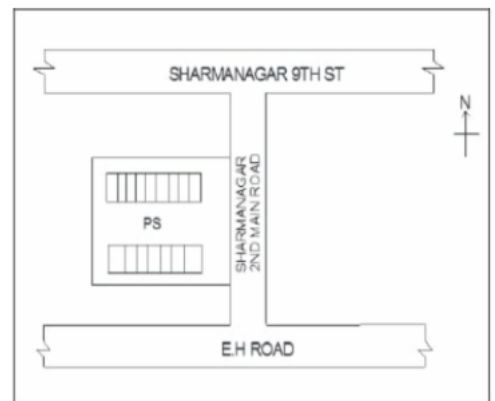

Key MAP View