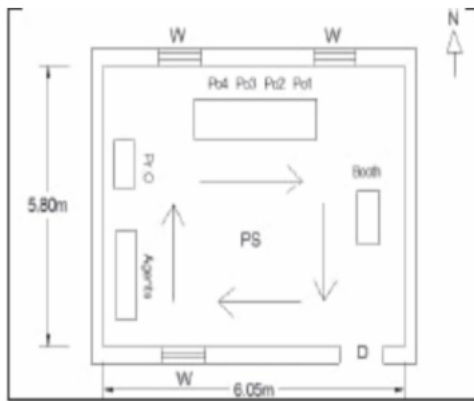

Google Map View

Polling Station Building Front View

Polling Station Front View

Cad View

Key MAP View

1	SCY1887561	பெயர் : செல்வி கணவர் பெயர்: ஷண்முகம் வீட்டு எண் : 14/139 வயது : 53 பாலினம் : பெண்	Photo is available	2	TWT4523411	பெயர் : இந்திரேஸ் பா தந்தை பெயர்: பாலாஜி வீட்டு எண் : 52/120 வயது : 20 பாலினம் : ஆண்	Photo is available	3	TWT4401055	பெயர் : கருணாகரன் கோ தந்தை பெயர்: கோவிந்தன் வீட்டு எண் : 103 வயது : 51 பாலினம் : ஆண்	Photo is available
4	TWT4409272	பெயர் : ஐஷ்வர்யா க தந்தை பெயர்: கருணாகரன் வீட்டு எண் : 103 வயது : 21 பாலினம் : பெண்	Photo is available	5	TWT4403440	பெயர் : பிரவீன் கிஷன் பவார் தந்தை பெயர்: கிஷன் பவார் வீட்டு எண் : 106 வயது : 32 பாலினம் : ஆண்	Photo is available	6	TWT4632071	பெயர் : வி வெண்ணிலா கணவர் பெயர்: பி விஜய் வீட்டு எண் : 111ஏ வயது : 23 பாலினம் : பெண்	Photo is available
7	TWT4460671	பெயர் : ஜெகதீஷ் தந்தை பெயர்: மோகன் வீட்டு எண் : 113/66ஏ வயது : 20 பாலினம் : ஆண்	Photo is available	8	TWT4458501	பெயர் : பூநிவாசன் ஸ் தந்தை பெயர்: சுரேஷ் ம் வீட்டு எண் : 118/ஏ வயது : 21 பாலினம் : ஆண்	Photo is available	9	TWT4503389	பெயர் : நந்தினி ந தந்தை பெயர்: நந்தகோபால் வீட்டு எண் : 118/A வயது : 21 பாலினம் : பெண்	Photo is available
10	TWT4499083	பெயர் : ஷரவாணி தந்தை பெயர்: ம் சுரேஷ் வீட்டு எண் : 118 ஏ வயது : 24 பாலினம் : பெண்	Photo is available	11	TWT4402251	பெயர் : எம் சங்கர் தந்தை பெயர்: மோகன் வீட்டு எண் : 119/1 வயது : 42 பாலினம் : ஆண்	Photo is available	12	TWT4402269	பெயர் : எய்யுவராணி கணவர் பெயர்: எம் சங்கர் வீட்டு எண் : 119/1 வயது : 40 பாலினம் : பெண்	Photo is available
13	TWT4243598	பெயர் : ஜெயா லக்ஷ்மி கணவர் பெயர்: வாசு தேவன் வீட்டு எண் : 119ஏ வயது : 58 பாலினம் : பெண்	Photo is available	14	TWT3135860	பெயர் : ஜான்பெர்நாட் தந்தை பெயர்: ஆரோக்கியசாமி வீட்டு எண் : 127 வயது : 57 பாலினம் : ஆண்	Photo is available	15	TWT3136009	பெயர் : அக்ஸிலியம் கணவர் பெயர்: ஜான்பெர்நாட் வீட்டு எண் : 127 வயது : 46 பாலினம் : பெண்	Photo is available
16	TWT3687720	பெயர் : டேனியல் தந்தை பெயர்: ஜான் பெர்நாட் வீட்டு எண் : 127 வயது : 25 பாலினம் : ஆண்	Photo is available	17	TWT4420840	பெயர் : ரேச்சல் ஃப்லோரா ஜா தந்தை பெயர்: ஜான் பேர்நாட் வீட்டு எண் : 127 வயது : 20 பாலினம் : பெண்	Photo is available	18	KYR1214980	பெயர் : ஜோய் தந்தை பெயர்: ஜான் வீட்டு எண் : 130 ஏ / 32 வயது : 50 பாலினம் : ஆண்	Photo is available
19	XAD2933646	பெயர் : மெற்றில்லா ஜெ கணவர் பெயர்: ஜோய் ஜெ வீட்டு எண் : 130 ஏ/ 32 வயது : 44 பாலினம் : பெண்	Photo is available	20	TWT4517173	பெயர் : றிஜோய் ஜோ தந்தை பெயர்: ஜோஈ வீட்டு எண் : 130 ஏ/ 32 வயது : 20 பாலினம் : ஆண்	Photo is available	21	TWT4459806	பெயர் : சையது முஹம்மது தந்தை பெயர்: நசீர் வீட்டு எண் : 131 வயது : 25 பாலினம் : ஆண்	Photo is available
22	TWT4490256	பெயர் : அப்துல் அஜும் கு அ தந்தை பெயர்: முஹம்மத் அய்யூப் கு ச வீட்டு எண் : 135/22 வயது : 20 பாலினம் : ஆண்	Photo is available	23	TWT4387684	பெயர் : ஹரிஹரன் தந்தை பெயர்: சுரேஷ் குமார் வீட்டு எண் : 141 வயது : 21 பாலினம் : ஆண்	Photo is available	24	TWT4441671	பெயர் : துரைராஜ் ர் தந்தை பெயர்: ராதாக்ருஷ்ணன் வீட்டு எண் : 142ஏ 2வதுதெரு வயது : 48 பாலினம் : ஆண்	Photo is available
25	TWT4545240	பெயர் : பிரேம்குமார் ஏ தந்தை பெயர்: அசோக் குமார் வீட்டு எண் : 222 வயது : 22 பாலினம் : ஆண்	Photo is available	26	TWT4441663	பெயர் : டி பிரபு தந்தை பெயர்: துரைகண்ணு வீட்டு எண் : 121 2வதுதெரு வயது : 45 பாலினம் : ஆண்	Photo is available	27	TWT4441630	பெயர் : மகேஷ்வரி பி கணவர் பெயர்: பிரபு டி வீட்டு எண் : 121 2வது தெரு வயது : 43 பாலினம் : பெண்	Photo is available
28	TWT4509683	பெயர் : எம் ஆர் குமார் பாபு தந்தை பெயர்: ராமலிங்கம் வீட்டு எண் : எண்.64, எஸ் ஏ காலனி 1வது தெரு வயது : 55 பாலினம் : ஆண்	Photo is available	29	TWT4526877	பெயர் : ஆ தனலட்சுமி தந்தை பெயர்: கா ஆவடையப்பன் வீட்டு எண் : எண் 67, வயது : 36 பாலினம் : பெண்	Photo is available	30	TWT4099917	பெயர் : பெருமாள் தந்தை பெயர்: ஆறுமுகம் வீட்டு எண் : எண் 113/66 வயது : 43 பாலினம் : ஆண்	Photo is available