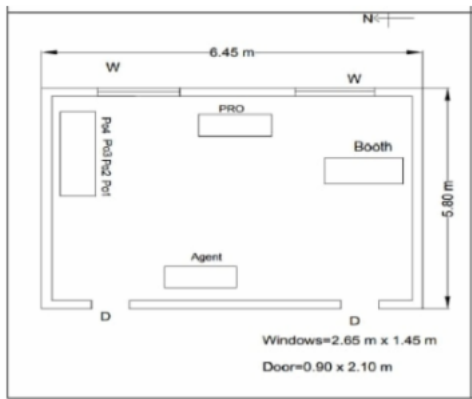

Google Map View

Polling Station Building Front View

Polling Station Front View

Cad View

Key MAP View

1	TWT4370201	பெயர் : சத்யா தந்தை பெயர்: பார்த்திபன் வீட்டு எண் : 11/717 வயது : 22 பாலினம் : பெண்	Photo is available	2	TWT3191749	பெயர் : சுகந்தி சு கணவர் பெயர்: சுப்பிரமணி வீட்டு எண் : 25 வயது : 35 பாலினம் : பெண்	Photo is available	3	TWT4370219	பெயர் : ஆப்ரின் பானு கணவர் பெயர்: பதுலூர் ரஹ்மான் வீட்டு எண் : 35/722 வயது : 33 பாலினம் : பெண்	Photo is available
4	TWT3545423	பெயர் : லாவண்யா தந்தை பெயர்: பன்னீர்செல்வம் வீட்டு எண் : 75T வயது : 25 பாலினம் : பெண்	Photo is available	5	TWT0380188	பெயர் : ரபிக் தந்தை பெயர்: அப்துல் ரஹீம் வீட்டு எண் : 132-739 வயது : 34 பாலினம் : ஆண்	Photo is available	6	FBC6180681	பெயர் : யூசுப் ஹாருன் தந்தை பெயர்: சம்சுகனி வீட்டு எண் : 138/817 வயது : 56 பாலினம் : ஆண்	Photo is available
7	TWT3369485	பெயர் : நிரஞ்சனா தந்தை பெயர்: சுரேஷ் வீட்டு எண் : 142 வயது : 28 பாலினம் : பெண்	Photo is available	8	TWT3468154	பெயர் : மல்லிகா கணவர் பெயர்: குமார் வீட்டு எண் : 147-803 வயது : 54 பாலினம் : பெண்	Photo is available	9	TWT0802538	பெயர் : சபிராபானு தந்தை பெயர்: அப்துல்சமது வீட்டு எண் : 150 வயது : 37 பாலினம் : பெண்	Photo is available
10	TWT0802421	பெயர் : ஜாகீர்உசேன் தந்தை பெயர்: அப்துல்சமது வீட்டு எண் : 150 வயது : 36 பாலினம் : ஆண்	Photo is available	11	TWT3947215	பெயர் : பன்னீர்செல்வம் தந்தை பெயர்: சந்திரசேகர் வீட்டு எண் : 150-1 வயது : 56 பாலினம் : ஆண்	Photo is available	12	TWT3947223	பெயர் : பாப்பாத்தி கணவர் பெயர்: மான்சிங் வீட்டு எண் : 150-2 வயது : 71 பாலினம் : பெண்	Photo is available
13	TWT3947231	பெயர் : சுகுணாராணி கணவர் பெயர்: பன்னீர்செல்வம் வீட்டு எண் : 150-2 வயது : 53 பாலினம் : பெண்	Photo is available	14	TWT0516997	பெயர் : பாபு தாயின் பெயர்: சரோஜா வீட்டு எண் : 151 வயது : 56 பாலினம் : ஆண்	Photo is available	15	TWT0517060	பெயர் : தேவி கணவர் பெயர்: ஏழுமலை வீட்டு எண் : 151 வயது : 45 பாலினம் : பெண்	Photo is available
16	FBC2818268	பெயர் : விஜயகுமாரி கணவர் பெயர்: ஜனார்தனம் வீட்டு எண் : 151-1 வயது : 51 பாலினம் : பெண்	Photo is available	17	TWT3947249	பெயர் : ஈஸ்வரன் தந்தை பெயர்: கிருஷ்ணய்யா வீட்டு எண் : 153-3 வயது : 63 பாலினம் : ஆண்	Photo is available	18	TWT3947256	பெயர் : சாந்தி கணவர் பெயர்: ஈஸ்வரன் வீட்டு எண் : 153-3 வயது : 60 பாலினம் : பெண்	Photo is available
19	TWT3947264	பெயர் : ரோஸம்மாள் கணவர் பெயர்: நரசிம்மன் வீட்டு எண் : 153-4 வயது : 75 பாலினம் : பெண்	Photo is available	20	TWT3947272	பெயர் : பாபு தந்தை பெயர்: நரசிம்மன் வீட்டு எண் : 153-4 வயது : 63 பாலினம் : ஆண்	Photo is available	21	TWT3947280	பெயர் : அனுசியா கணவர் பெயர்: பாபு வீட்டு எண் : 153-4 வயது : 61 பாலினம் : பெண்	Photo is available
22	FBC2814804	பெயர் : கோவிந்தராஜ் தந்தை பெயர்: நரசிம்மன் வீட்டு எண் : 153-4 வயது : 59 பாலினம் : ஆண்	Photo is available	23	TWT3947298	பெயர் : சரஸ்வதி கணவர் பெயர்: கோவிந்தராஜ் வீட்டு எண் : 153-4 வயது : 56 பாலினம் : பெண்	Photo is available	24	FBC6024509	பெயர் : குமார் தந்தை பெயர்: நடேசன் வீட்டு எண் : 154 வயது : 69 பாலினம் : ஆண்	Photo is available
25	TWT0239657	பெயர் : சேகர் தந்தை பெயர்: இராஜாங்கம் வீட்டு எண் : 154 வயது : 65 பாலினம் : ஆண்	Photo is available	26	TWT0239707	பெயர் : மூர்த்தி தந்தை பெயர்: ராஜலிங்கம் வீட்டு எண் : 154 வயது : 62 பாலினம் : ஆண்	Photo is available	27	TWT0239665	பெயர் : முத்தம்மாள் கணவர் பெயர்: சேகர் வீட்டு எண் : 154 வயது : 59 பாலினம் : பெண்	Photo is available
28	TWT0239715	பெயர் : மாரியம்மாள் கணவர் பெயர்: மூர்த்தி வீட்டு எண் : 154 வயது : 58 பாலினம் : பெண்	Photo is available	29	TWT0239806	பெயர் : பவாணி தந்தை பெயர்: சேகர் வீட்டு எண் : 154 வயது : 43 பாலினம் : பெண்	Photo is available	30	TWT0239632	பெயர் : பாலசுப்ரமணி தந்தை பெயர்: சேகர் வீட்டு எண் : 154 வயது : 40 பாலினம் : ஆண்	Photo is available