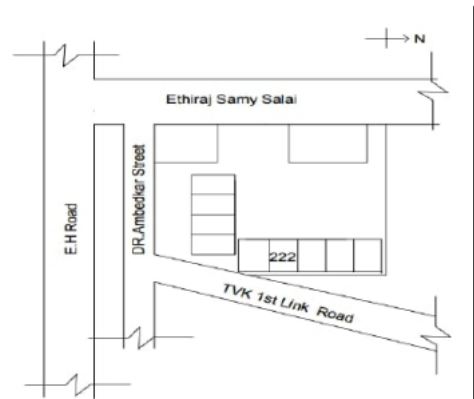

Key MAP View