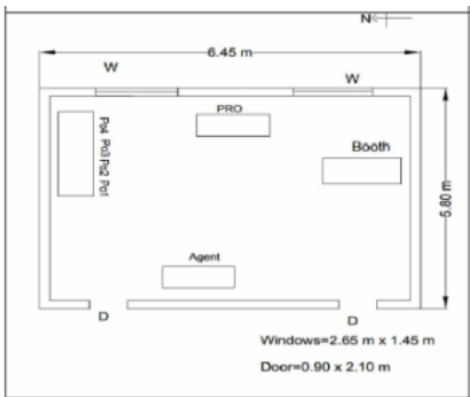

Google Map View

Polling Station Building Front View

Polling Station Front View

Cad View

Key MAP View

1 பெயர் : செல்வி தந்தை பெயர்: செல்வராஜ் வீட்டு எண் : 2 வயது : 48 பாலினம் : பெண்	TWT3947652 Photo is available	2 பெயர் : முனியாண்டி தந்தை பெயர்: முனுசாமி வீட்டு எண் : 3 வயது : 57 பாலினம் : ஆண்	TWT3137304 Photo is available	3 பெயர் : செல்வி கணவர் பெயர்: முனியாண்டி வீட்டு எண் : 3 வயது : 46 பாலினம் : பெண்	TWT3137197 Photo is available
4 பெயர் : மகேஷ் தந்தை பெயர்: முனியாண்டி வீட்டு எண் : 3 வயது : 34 பாலினம் : ஆண்	TWT3137270 Photo is available	5 பெயர் : சரண்யா தந்தை பெயர்: முனியாண்டி வீட்டு எண் : 3 வயது : 32 பாலினம் : பெண்	TWT3137205 Photo is available	6 பெயர் : ராஜா தந்தை பெயர்: செல்வராஜ் வீட்டு எண் : 3-1 வயது : 48 பாலினம் : ஆண்	FBC2830792 Photo is available
7 பெயர் : சுகுணா கணவர் பெயர்: ராஜா வீட்டு எண் : 3-1 வயது : 45 பாலினம் : பெண்	FBC2831139 Photo is available	8 பெயர் : ஆறுமுகம் தந்தை பெயர்: குப்புசாமி வீட்டு எண் : 4 வயது : 65 பாலினம் : ஆண்	FBC6180723 Photo is available	9 பெயர் : முகமதுரபிக் தந்தை பெயர்: சாகுல்அமீது வீட்டு எண் : 4 வயது : 41 பாலினம் : ஆண்	FBC2831592 Photo is available
10 பெயர் : ராஜேஷ் தந்தை பெயர்: ஆறுமுகம் வீட்டு எண் : 4 வயது : 38 பாலினம் : ஆண்	TWT0381566 Photo is available	11 பெயர் : ஆமினாபீவி தந்தை பெயர்: அய்யங்கான் வீட்டு எண் : 4 வயது : 36 பாலினம் : பெண்	TWT0380840 Photo is available	12 பெயர் : ரம்ஜான்அலி தந்தை பெயர்: அய்யங்கான் வீட்டு எண் : 4 வயது : 34 பாலினம் : ஆண்	TWT0518589 Photo is available
13 பெயர் : கீர்த்திகா தந்தை பெயர்: ஆறுமுகம் வீட்டு எண் : 4 வயது : 29 பாலினம் : பெண்	TWT3137312 Photo is available	14 பெயர் : வீராசாமி தந்தை பெயர்: கிருஷ்ணன் வீட்டு எண் : 5 வயது : 56 பாலினம் : ஆண்	TWT0179689 Photo is available	15 பெயர் : ஜானகி கணவர் பெயர்: வீராசாமி வீட்டு எண் : 5 வயது : 52 பாலினம் : பெண்	TWT0179697 Photo is available
16 பெயர் : பாருக்அலி தந்தை பெயர்: திப்புசுல்தான் வீட்டு எண் : 5 வயது : 41 பாலினம் : ஆண்	FBC2830842 Photo is available	17 பெயர் : ராஜேஸ்வரி தந்தை பெயர்: குப்புசாமி வீட்டு எண் : 5 வயது : 35 பாலினம் : பெண்	TWT0380865 Photo is available	18 பெயர் : பிரேமகுமார் தந்தை பெயர்: ரவி வீட்டு எண் : 5 வயது : 35 பாலினம் : ஆண்	TWT0380857 Photo is available
19 பெயர் : தனபால் தந்தை பெயர்: நாராயணன் வீட்டு எண் : 6 வயது : 50 பாலினம் : ஆண்	FBC2836278 Photo is available	20 பெயர் : பிரேமா கணவர் பெயர்: தனபால் வீட்டு எண் : 6 வயது : 45 பாலினம் : பெண்	FBC2830891 Photo is available	21 பெயர் : காஜாமுகமதுஅலி தந்தை பெயர்: குலாம்மொய்தீன் வீட்டு எண் : 7 வயது : 61 பாலினம் : ஆண்	FBC6121511 Photo is available
22 பெயர் : மிதார்க்சேன் தந்தை பெயர்: முகமதுமீரா வீட்டு எண் : 7 வயது : 56 பாலினம் : ஆண்	TWT3947686 Photo is available	23 பெயர் : அப்துல்ஹமீது தந்தை பெயர்: முகமதுமீரா வீட்டு எண் : 7 வயது : 49 பாலினம் : ஆண்	TWT3947694 Photo is available	24 பெயர் : சுஜாதா கணவர் பெயர்: ஜம்புலிங்கம் வீட்டு எண் : 7 வயது : 46 பாலினம் : பெண்	TWT0380261 Photo is available
25 பெயர் : முகமது மீரா இஸ்மாயில் தந்தை பெயர்: முகமதுமீரா வீட்டு எண் : 7 வயது : 46 பாலினம் : ஆண்	TWT0380402 Photo is available	26 பெயர் : அகிலாபானு கணவர் பெயர்: அப்துல்ஹமீது வீட்டு எண் : 7 வயது : 44 பாலினம் : பெண்	TWT0381491 Photo is available	27 பெயர் : பர்ஜான்பேகம் கணவர் பெயர்: மிதார்க்சேன் வீட்டு எண் : 7 வயது : 44 பாலினம் : பெண்	TWT0381780 Photo is available
28 பெயர் : தாஹிராபானு கணவர் பெயர்: இஸ்மாயில் வீட்டு எண் : 7 வயது : 37 பாலினம் : பெண்	TWT0381095 Photo is available	29 பெயர் : ஜெய்புனிஷா தந்தை பெயர்: அப்துல்ஹமீது வீட்டு எண் : 7 வயது : 34 பாலினம் : பெண்	TWT0518613 Photo is available	# 30 பெயர் : வேல்சாமி அ தந்தை பெயர்: அருணாசலம் வீட்டு எண் : 8 வயது : 81 பாலினம் : ஆண்	TWT3947702 Photo is available