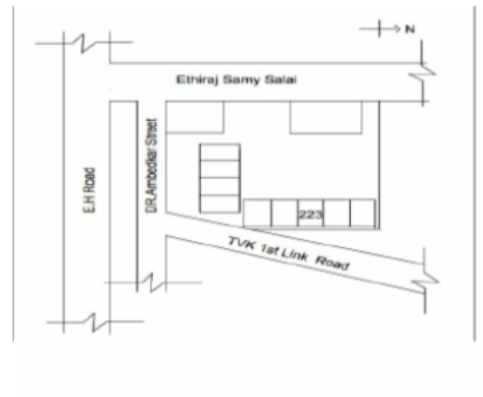

Cad View

Key MAP View